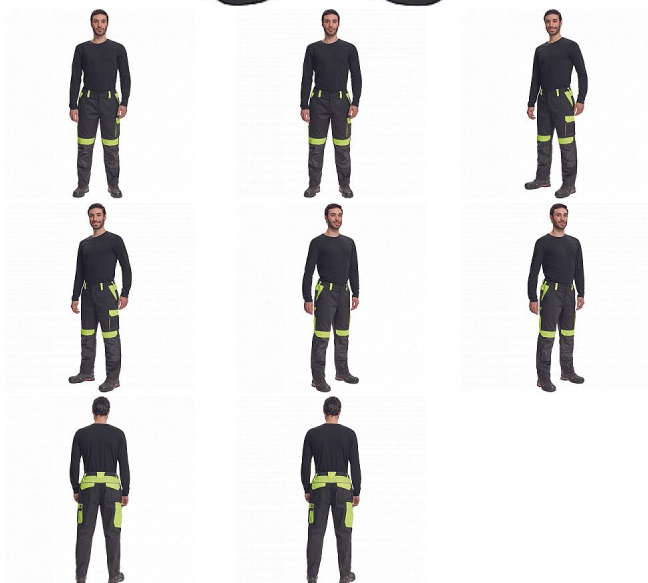

MAX VIVO kalhoty č/žlutá

» PRACOVNÍ ODĚVY » Montérkové kalhoty » MAX VIVO kalhoty č/žlutá

Popis

- pánské pracovní kalhoty s elastickým pasem
- 2 přední kapsy
- 1 levá zdvojená stehenní kapsa
- 2 zadní kapsy
- 2 menší zadní kapsičky na pravém stehnu
- reflexní paspulky
- Oxford 600D zesílení kolen s možností horního vkládání nákoleníků
- možnost prodloužení nohavic

Kód zboží	1027102870
EAN	8591806267824
Značka	CERVA

Na skladě: U dodavatele
U dodavatele: 215 KS

Parametry

Značka	CERVA
Materiál	Svrchní materiál: 65% polyester, 35% bavlna, 250 g/m ²
Barva	černá
Pohlaví	Pánské