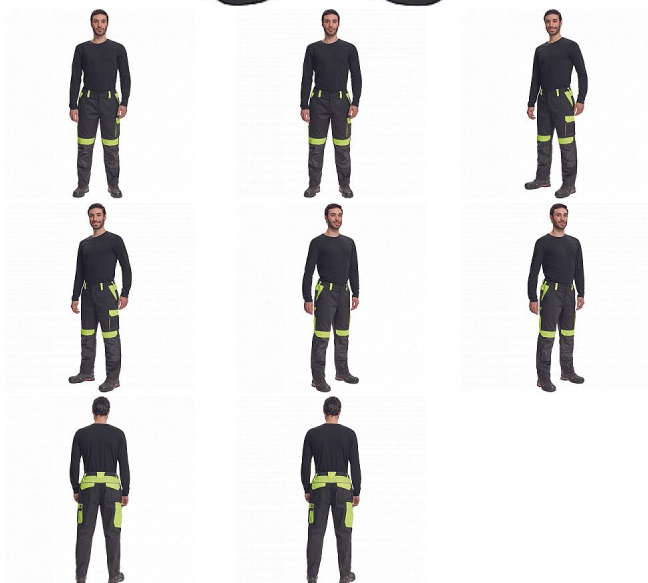

MAX VIVO kalhoty č/žlutá

» PRACOVNÍ ODĚVY » Montérkové kalhoty » MAX VIVO kalhoty č/žlutá

Popis

- pánské pracovní kalhoty s elastickým pasem
- 2 přední kapsy
- 1 levá zdvojená stehenní kapsa
- 2 zadní kapsy
- 2 menší zadní kapsičky na pravém stehnu
- reflexní paspulky
- Oxford 600D zesílení kolen s možností horního vkládání nákoleníků
- možnost prodloužení nohavic

Kód zboží	1027102870
EAN	8591806267831
Značka	CERVA

Na skladě: U dodavatele
U dodavatele: 235 KS

Parametry

Značka	CERVA
Materiál	Svrchní materiál: 65% polyester, 35% bavlna, 250 g/m ²
Barva	černá
Pohlaví	Pánské