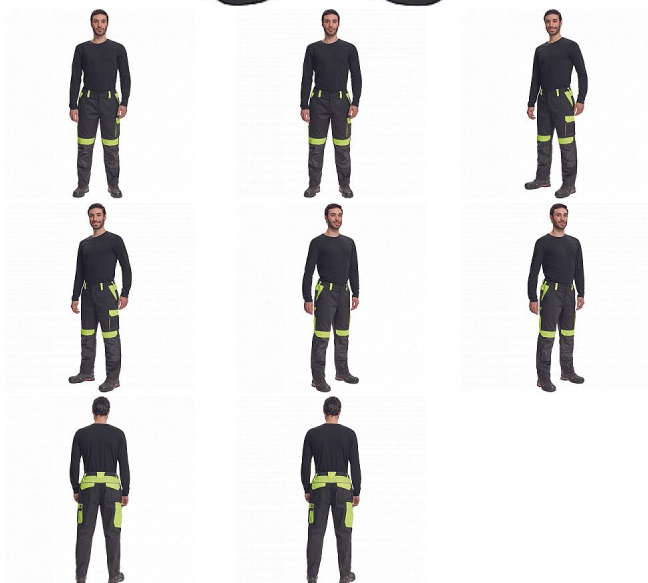

MAX VIVO kalhoty č/žlutá

» PRACOVNÍ ODĚVY » Montérkové kalhoty » MAX VIVO kalhoty č/žlutá

Popis

- pánské pracovní kalhoty s elastickým pasem
- 2 přední kapsy
- 1 levá zdvojená stehenní kapsa
- 2 zadní kapsy
- 2 menší zadní kapsičky na pravém stehnu
- reflexní paspulky
- Oxford 600D zesílení kolen s možností horního vkládání nákoleníků
- možnost prodloužení nohavic

Kód zboží	1027102870
EAN	8591806267848
Značka	CERVA

Na skladě: U dodavatele
U dodavatele: 203 KS

Parametry

Značka	CERVA
Materiál	Svrchní materiál: 65% polyester, 35% bavlna, 250 g/m ²
Barva	černá
Pohlaví	Pánské