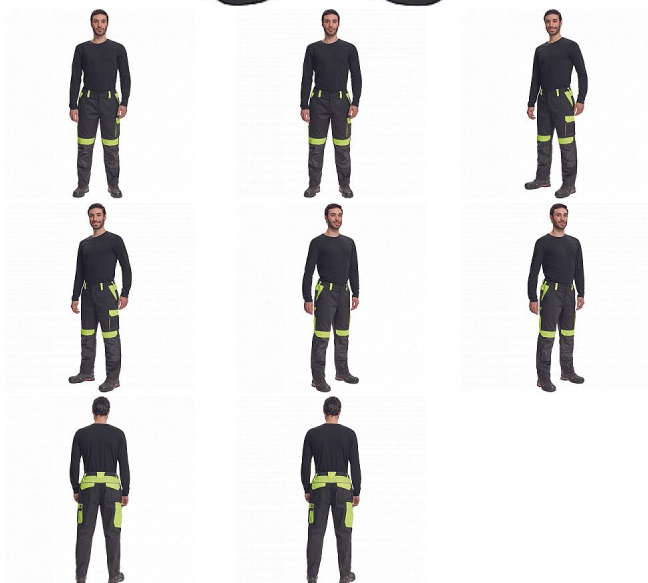

MAX VIVO kalhoty č/žlutá

» PRACOVNÍ ODĚVY » Montérkové kalhoty » MAX VIVO kalhoty č/žlutá

Popis

- pánské pracovní kalhoty s elastickým pasem
- 2 přední kapsy
- 1 levá zdvojená stehenní kapsa
- 2 zadní kapsy
- 2 menší zadní kapsičky na pravém stehnu
- reflexní paspulky
- Oxford 600D zesílení kolen s možností horního vkládání nákoleníků
- možnost prodloužení nohavic

Kód zboží	1027102870
EAN	8591806267855
Značka	CERVA

Na skladě: U dodavatele
U dodavatele: 278 KS

Parametry

Značka	CERVA
Materiál	Svrchní materiál: 65% polyester, 35% bavlna, 250 g/m ²
Barva	černá
Pohlaví	Pánské