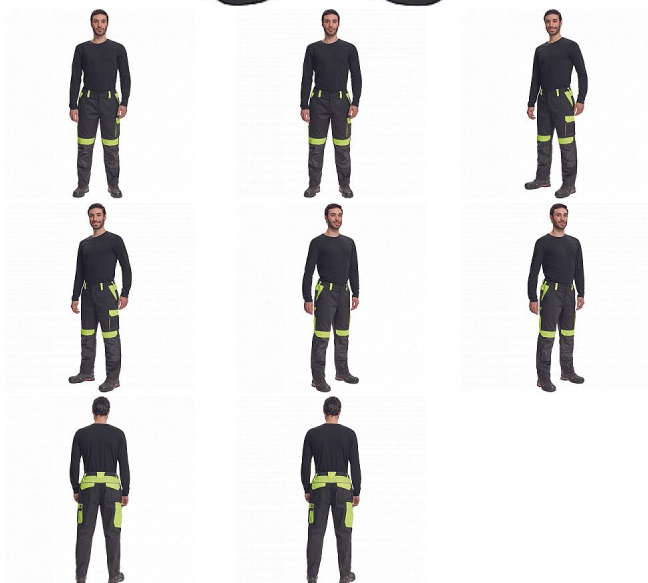

# MAX VIVO kalhoty č/žlutá

» PRACOVNÍ ODĚVY » Montérkové kalhoty » MAX VIVO kalhoty č/žlutá

## Popis

- pánské pracovní kalhoty s elastickým pasem
- 2 přední kapsy
- 1 levá zdvojená stehenní kapsa
- 2 zadní kapsy
- 2 menší zadní kapsičky na pravém stehnu
- reflexní paspulky
- Oxford 600D zesílení kolen s možností horního vkládání nákoleníků
- možnost prodloužení nohavic

## Parametry

Značka	CERVA
Materiál	<b>Svrchní materiál:</b> 65% polyester, 35% bavlna, 250 g/m <sup>2</sup>
Barva	černá
Pohlaví	Pánské