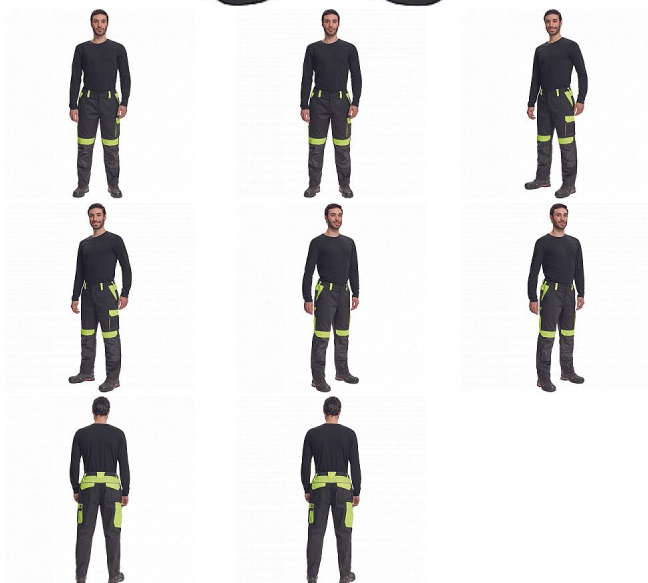

MAX VIVO kalhoty č/žlutá

» PRACOVNÍ ODĚVY » Montérkové kalhoty » MAX VIVO kalhoty č/žlutá

Popis

- pánské pracovní kalhoty s elastickým pasem
- 2 přední kapsy
- 1 levá zdvojená stehenní kapsa
- 2 zadní kapsy
- 2 menší zadní kapsičky na pravém stehnu
- reflexní paspulky
- Oxford 600D zesílení kolen s možností horního vkládání nákoleníků
- možnost prodloužení nohavic

Kód zboží	1027102870
EAN	8591806267923
Značka	CERVA

Na skladě: U dodavatele
U dodavatele: 28 KS

Parametry

Značka	CERVA
Materiál	Svrchní materiál: 65% polyester, 35% bavlna, 250 g/m ²
Barva	černá
Pohlaví	Pánské