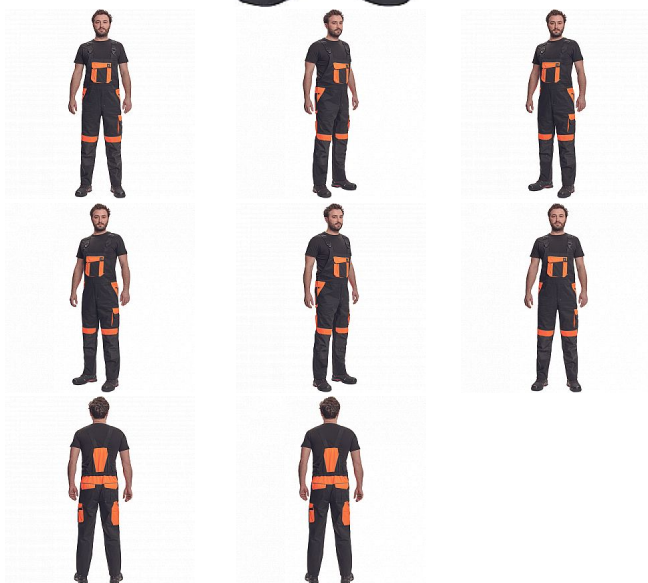

# MAX VIVO laclové č/oranžová

» PRACOVNÍ ODĚVY » Montérkové laclové kalhoty » MAX VIVO laclové č/oranžová

## Popis

- pánské pracovní kalhoty s laclem a elastickým pasem
- široké šle s plastovými sponami
- 2 přední kapsy, 1 levá zdvojená stehenní kapsa
- 1 velká náprsní kapsa na suchý zip, 2 zadní kapsy, 2 menší zadní kapsičky na pravém stehnu
- reflexní paspulky
- Oxford 600D zesílení kolen s možností horního vkládání nákoleníků
- možnost prodloužení nohavic

## Parametry

Značka	CERVA
Materiál	<b>Svrchní materiál:</b> 65% polyester, 35% bavlna, 250 g/m <sup>2</sup>
Barva	černá
Pohlaví	Pánské