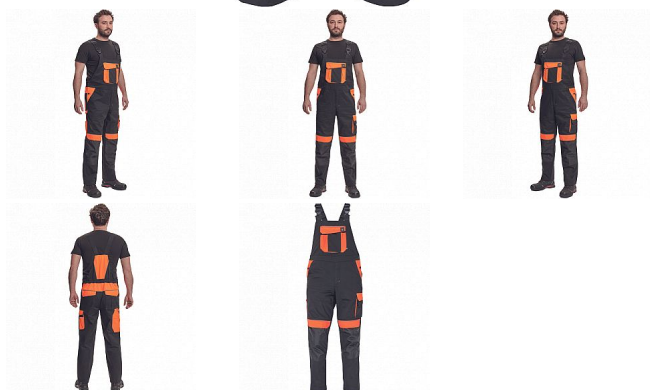

# MAX VIVO laclové č/oranžová

» PRACOVNÍ ODĚVY » Montérkové laclové kalhoty » MAX VIVO laclové č/oranžová

## Popis

- pánské pracovní kalhoty s laclem a elastickým pasem
- široké šle s plastovými sponami
- 2 přední kapsy, 1 levá zdvojená stehenní kapsa
- 1 velká náprsní kapsa na suchý zip, 2 zadní kapsy, 2 menší zadní kapsičky na pravém stehnu
- reflexní paspulky
- Oxford 600D zesílení kolen s možností horního vkládání náhleníků
- možnost prodloužení nohavic

## Parametry

Značka	CERVA
Materiál	<b>Svrchní materiál:</b> 65% polyester, 35% bavlna, 250 g/m <sup>2</sup>
Norma	EN ISO 13688:2013 EN ISO 13688:2013+A1:2021
Barva	černá
Pohlaví	Pánské
Velikost	44