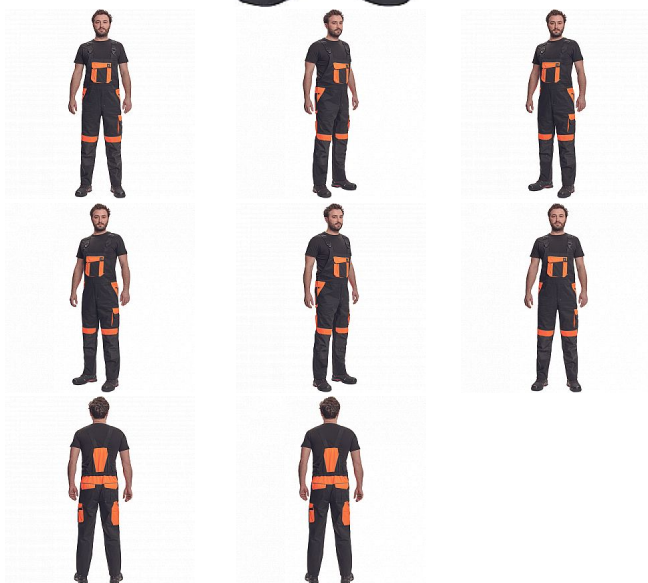

MAX VIVO laclové č/oranžová

» PRACOVNÍ ODĚVY » Montérkové laclové kalhoty » MAX VIVO laclové č/oranžová

Popis

- pánské pracovní kalhoty s laclem a elastickým pasem
- široké šle s plastovými sponami
- 2 přední kapsy, 1 levá zdvojená stehenní kapsa
- 1 velká náprsní kapsa na suchý zip, 2 zadní kapsy, 2 menší zadní kapsičky na pravém stehnu
- reflexní paspulky
- Oxford 600D zesílení kolen s možností horního vkládání nákokleníků
- možnost prodloužení nohavic

Kód zboží	1028102871
EAN	8591806268203
Značka	CERVA

Na skladě: U dodavatele
U dodavatele: 90 KS

Parametry

Značka	CERVA
Materiál	Svrchní materiál: 65% polyester, 35% bavlna, 250 g/m ²
Barva	černá
Pohlaví	Pánské