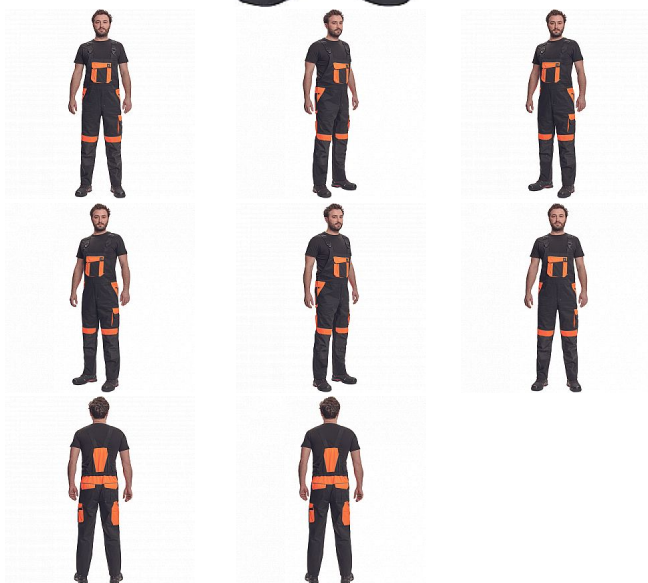

MAX VIVO laclové č/oranžová

» PRACOVNÍ ODĚVY » Montérkové laclové kalhoty » MAX VIVO laclové č/oranžová

Popis

- pánské pracovní kalhoty s laclem a elastickým pasem
- široké šle s plastovými sponami
- 2 přední kapsy, 1 levá zdvojená stehenní kapsa
- 1 velká náprsní kapsa na suchý zip, 2 zadní kapsy, 2 menší zadní kapsičky na pravém stehnu
- reflexní paspulky
- Oxford 600D zesílení kolen s možností horního vkládání nákokleníků
- možnost prodloužení nohavic

Kód zboží	1028102871
EAN	8591806268210
Značka	CERVA

Na skladě: U dodavatele
U dodavatele: 269 KS

Parametry

Značka	CERVA
Materiál	Svrchní materiál: 65% polyester, 35% bavlna, 250 g/m ²
Barva	černá
Pohlaví	Pánské