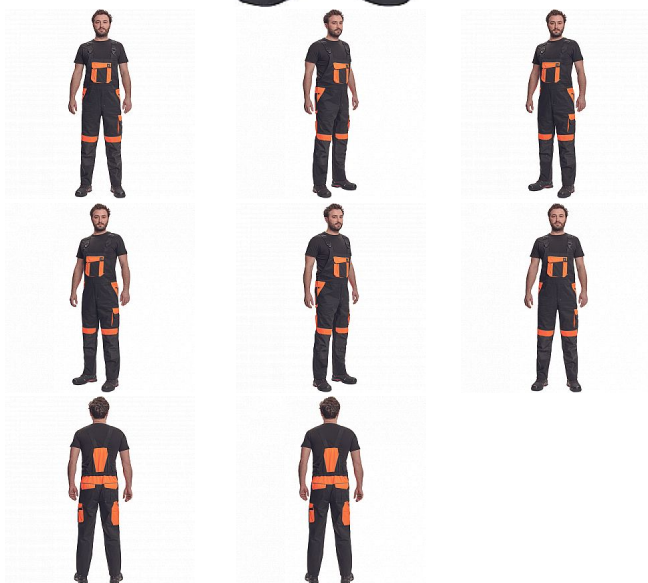

MAX VIVO laclové č/oranžová

» PRACOVNÍ ODĚVY » Montérkové laclové kalhoty » MAX VIVO laclové č/oranžová

Popis

- pánské pracovní kalhoty s laclem a elastickým pasem
- široké šle s plastovými sponami
- 2 přední kapsy, 1 levá zdvojená stehenní kapsa
- 1 velká náprsní kapsa na suchý zip, 2 zadní kapsy, 2 menší zadní kapsičky na pravém stehnu
- reflexní paspulky
- Oxford 600D zesílení kolen s možností horního vkládání nákokleníků
- možnost prodloužení nohavic

Kód zboží	1028102871
EAN	8591806268227
Značka	CERVA

Na skladě: U dodavatele
U dodavatele: 615 KS

Parametry

Značka	CERVA
Materiál	Svrchní materiál: 65% polyester, 35% bavlna, 250 g/m ²
Barva	černá
Pohlaví	Pánské