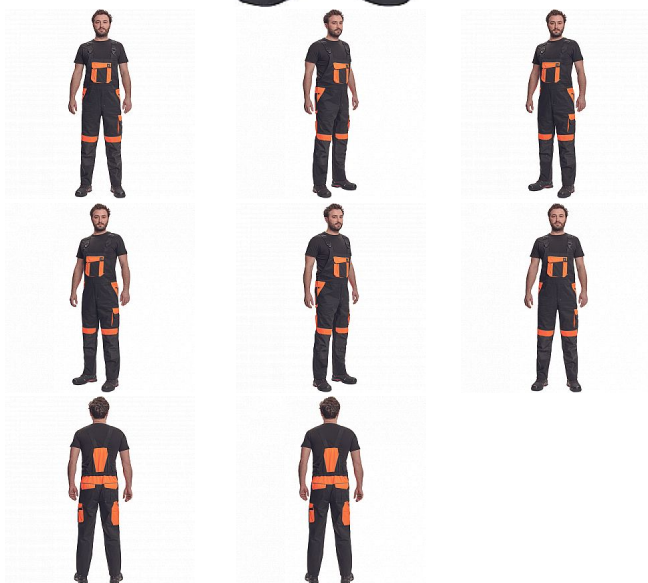

MAX VIVO laclové č/oranžová

» PRACOVNÍ ODĚVY » Montérkové laclové kalhoty » MAX VIVO laclové č/oranžová

Popis

- pánské pracovní kalhoty s laclem a elastickým pasem
- široké šle s plastovými sponami
- 2 přední kapsy, 1 levá zdvojená stehenní kapsa
- 1 velká náprsní kapsa na suchý zip, 2 zadní kapsy, 2 menší zadní kapsičky na pravém stehnu
- reflexní paspulky
- Oxford 600D zesílení kolen s možností horního vkládání nákokleníků
- možnost prodloužení nohavic

Kód zboží	1028102871
EAN	8591806268234
Značka	CERVA

Na skladě: U dodavatele
U dodavatele: 526 KS

Parametry

Značka	CERVA
Materiál	Svrchní materiál: 65% polyester, 35% bavlna, 250 g/m ²
Barva	černá
Pohlaví	Pánské