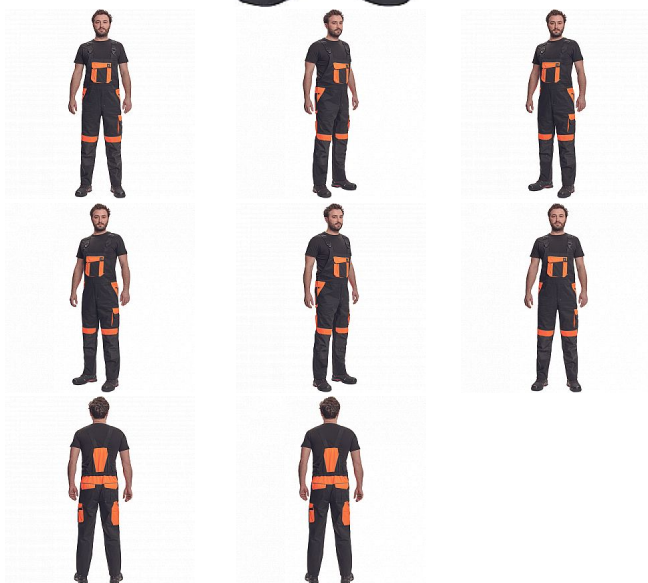

# MAX VIVO laclové č/oranžová

» PRACOVNÍ ODĚVY » Montérkové laclové kalhoty » MAX VIVO laclové č/oranžová

## Popis

- pánské pracovní kalhoty s laclem a elastickým pasem
- široké šle s plastovými sponami
- 2 přední kapsy, 1 levá zdvojená stehenní kapsa
- 1 velká náprsní kapsa na suchý zip, 2 zadní kapsy, 2 menší zadní kapsičky na pravém stehnu
- reflexní paspulky
- Oxford 600D zesílení kolen s možností horního vkládání nákokleníků
- možnost prodloužení nohavic

## Parametry

Značka	CERVA
Materiál	<b>Svrchní materiál:</b> 65% polyester, 35% bavlna, 250 g/m <sup>2</sup>
Barva	černá
Pohlaví	Pánské