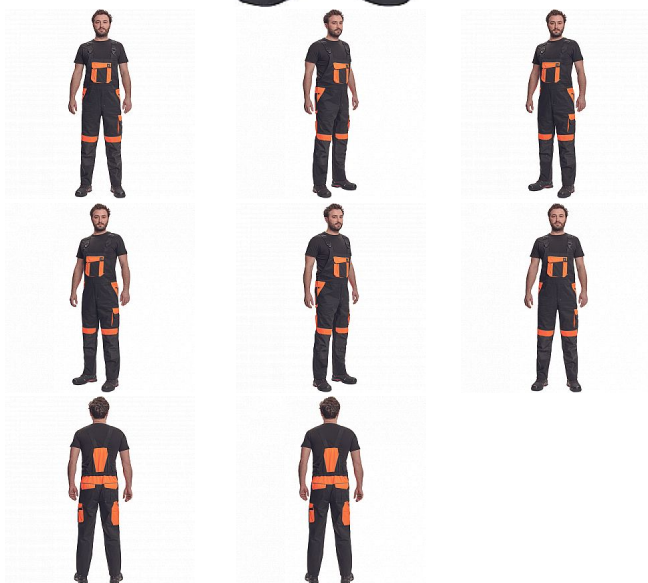

MAX VIVO laclové č/oranžová

» PRACOVNÍ ODĚVY » Montérkové laclové kalhoty » MAX VIVO laclové č/oranžová

Popis

- pánské pracovní kalhoty s laclem a elastickým pasem
- široké šle s plastovými sponami
- 2 přední kapsy, 1 levá zdvojená stehenní kapsa
- 1 velká náprsní kapsa na suchý zip, 2 zadní kapsy, 2 menší zadní kapsičky na pravém stehnu
- reflexní paspulky
- Oxford 600D zesílení kolen s možností horního vkládání nákokleníků
- možnost prodloužení nohavic

Kód zboží	1028102871
EAN	8591806268258
Značka	CERVA

Na skladě: U dodavatele
U dodavatele: 474 KS

Parametry

Značka	CERVA
Materiál	Svrchní materiál: 65% polyester, 35% bavlna, 250 g/m ²
Barva	černá
Pohlaví	Pánské