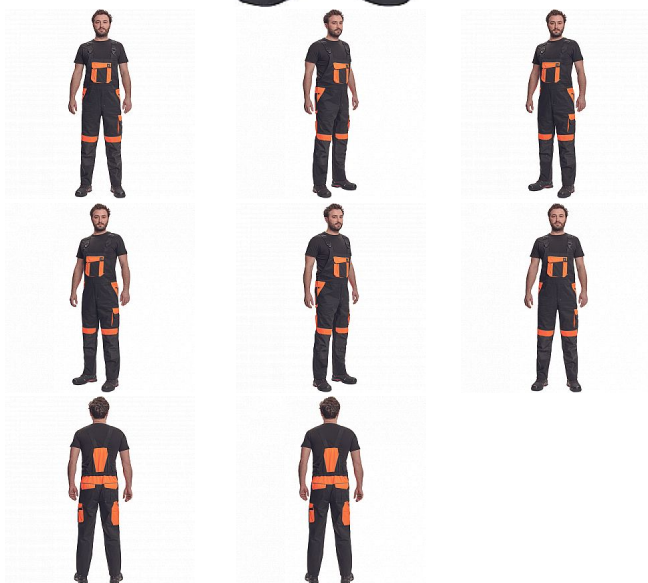

MAX VIVO laclové č/oranžová

» PRACOVNÍ ODĚVY » Montérkové laclové kalhoty » MAX VIVO laclové č/oranžová

Popis

- pánské pracovní kalhoty s laclem a elastickým pasem
- široké šle s plastovými sponami
- 2 přední kapsy, 1 levá zdvojená stehenní kapsa
- 1 velká náprsní kapsa na suchý zip, 2 zadní kapsy, 2 menší zadní kapsičky na pravém stehnu
- reflexní paspulky
- Oxford 600D zesílení kolen s možností horního vkládání nákokleníků
- možnost prodloužení nohavic

Kód zboží	1028102871
EAN	8591806268265
Značka	CERVA

Na skladě: U dodavatele
U dodavatele: 204 KS

Parametry

Značka	CERVA
Materiál	Svrchní materiál: 65% polyester, 35% bavlna, 250 g/m ²
Barva	černá
Pohlaví	Pánské