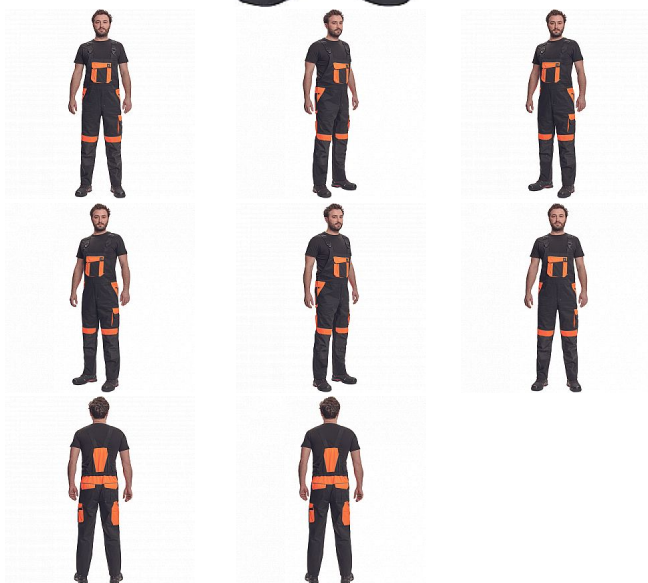

MAX VIVO laclové č/oranžová

» PRACOVNÍ ODĚVY » Montérkové laclové kalhoty » MAX VIVO laclové č/oranžová

Popis

- pánské pracovní kalhoty s laclem a elastickým pasem
- široké šle s plastovými sponami
- 2 přední kapsy, 1 levá zdvojená stehenní kapsa
- 1 velká náprsní kapsa na suchý zip, 2 zadní kapsy, 2 menší zadní kapsičky na pravém stehnu
- reflexní paspulky
- Oxford 600D zesílení kolen s možností horního vkládání nákokleníků
- možnost prodloužení nohavic

Kód zboží	1028102871
EAN	8591806268272
Značka	CERVA

Na skladě: U dodavatele
U dodavatele: 165 KS

Parametry

Značka	CERVA
Materiál	Svrchní materiál: 65% polyester, 35% bavlna, 250 g/m ²
Barva	černá
Pohlaví	Pánské