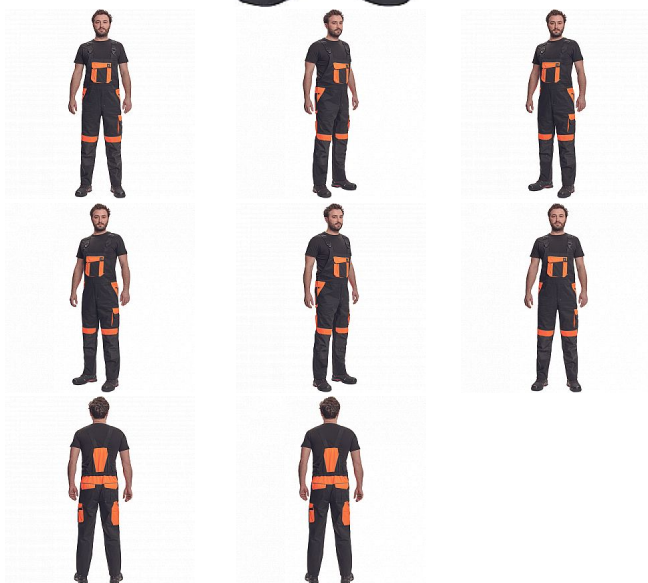

MAX VIVO laclové č/oranžová

» PRACOVNÍ ODĚVY » Montérkové laclové kalhoty » MAX VIVO laclové č/oranžová

Popis

- pánské pracovní kalhoty s laclem a elastickým pasem
- široké šle s plastovými sponami
- 2 přední kapsy, 1 levá zdvojená stehenní kapsa
- 1 velká náprsní kapsa na suchý zip, 2 zadní kapsy, 2 menší zadní kapsičky na pravém stehnu
- reflexní paspulky
- Oxford 600D zesílení kolen s možností horního vkládání nákokleníků
- možnost prodloužení nohavic

Kód zboží	1028102871
EAN	8591806268289
Značka	CERVA

Na skladě: U dodavatele
U dodavatele: 85 KS

Parametry

Značka	CERVA
Materiál	Svrchní materiál: 65% polyester, 35% bavlna, 250 g/m ²
Barva	černá
Pohlaví	Pánské