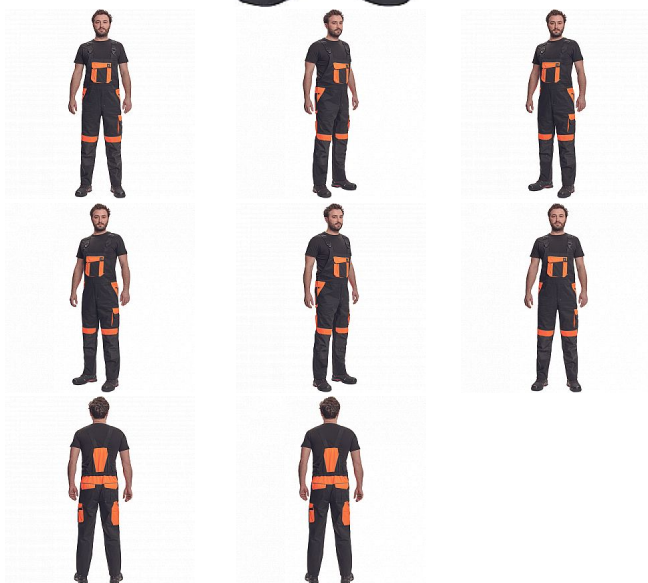

MAX VIVO laclové č/oranžová

» PRACOVNÍ ODĚVY » Montérkové laclové kalhoty » MAX VIVO laclové č/oranžová

Popis

- pánské pracovní kalhoty s laclem a elastickým pasem
- široké šle s plastovými sponami
- 2 přední kapsy, 1 levá zdvojená stehenní kapsa
- 1 velká náprsní kapsa na suchý zip, 2 zadní kapsy, 2 menší zadní kapsičky na pravém stehnu
- reflexní paspulky
- Oxford 600D zesílení kolen s možností horního vkládání nákokleníků
- možnost prodloužení nohavic

Kód zboží	1028102871
EAN	8591806268296
Značka	CERVA

Na skladě: U dodavatele
U dodavatele: 48 KS

Parametry

Značka	CERVA
Materiál	Svrchní materiál: 65% polyester, 35% bavlna, 250 g/m ²
Barva	černá
Pohlaví	Pánské