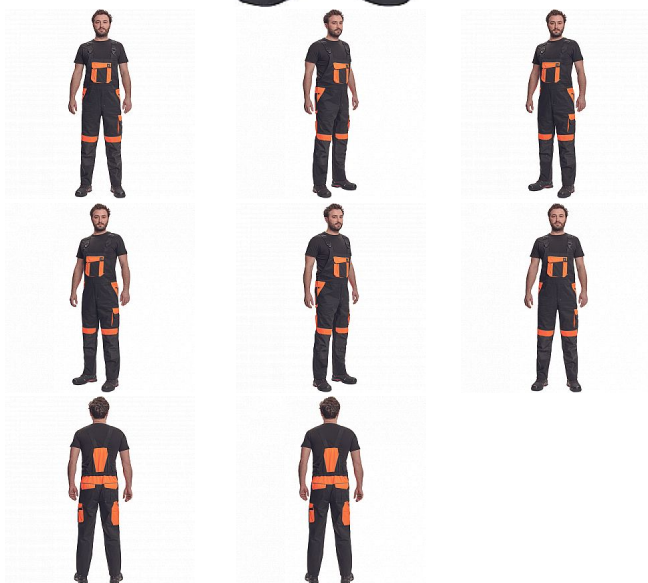

MAX VIVO laclové č/oranžová

» PRACOVNÍ ODĚVY » Montérkové laclové kalhoty » MAX VIVO laclové č/oranžová

Popis

- pánské pracovní kalhoty s laclem a elastickým pasem
- široké šle s plastovými sponami
- 2 přední kapsy, 1 levá zdvojená stehenní kapsa
- 1 velká náprsní kapsa na suchý zip, 2 zadní kapsy, 2 menší zadní kapsičky na pravém stehnu
- reflexní paspulky
- Oxford 600D zesílení kolen s možností horního vkládání nákokleníků
- možnost prodloužení nohavic

Kód zboží	1028102871
EAN	8591806268302
Značka	CERVA

Na skladě: U dodavatele
U dodavatele: 18 KS

Parametry

Značka	CERVA
Materiál	Svrchní materiál: 65% polyester, 35% bavlna, 250 g/m ²
Barva	černá
Pohlaví	Pánské