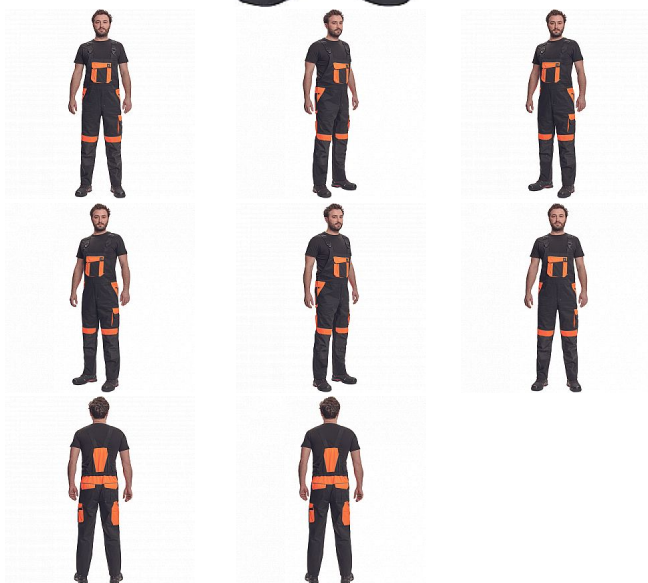

MAX VIVO laclové č/oranžová

» PRACOVNÍ ODĚVY » Montérkové laclové kalhoty » MAX VIVO laclové č/oranžová

Popis

- pánské pracovní kalhoty s laclem a elastickým pasem
- široké šle s plastovými sponami
- 2 přední kapsy, 1 levá zdvojená stehenní kapsa
- 1 velká náprsní kapsa na suchý zip, 2 zadní kapsy, 2 menší zadní kapsičky na pravém stehnu
- reflexní paspulky
- Oxford 600D zesílení kolen s možností horního vkládání nákoleníků
- možnost prodloužení nohavic

Kód zboží	1028102871
EAN	8591806268319
Značka	CERVA

Na skladě: U dodavatele
U dodavatele: 18 KS

Parametry

Značka	CERVA
Materiál	Svrchní materiál: 65% polyester, 35% bavlna, 250 g/m ²
Barva	černá
Pohlaví	Pánské