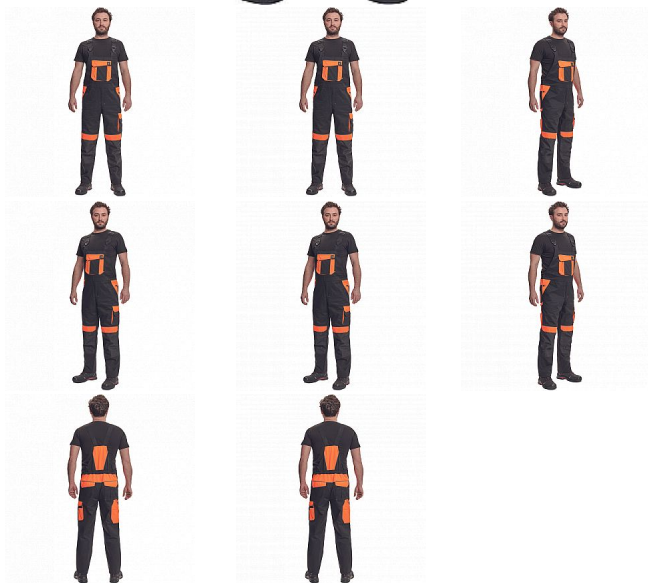

# MAX VIVO laclové č/oranžová

» PRACOVNÍ ODĚVY » Montérkové laclové kalhoty

## Popis

- pánské pracovní kalhoty s laclem a elastickým pasem
- široké šle s plastovými sponami
- 2 přední kapsy, 1 levá zdvojená stehenní kapsa
- 1 velká náprsní kapsa na suchý zip, 2 zadní kapsy, 2 menší zadní kapsičky na pravém stehnu
- reflexní paspulky
- Oxford 600D zesílení kolen s možností horního vkládání nákokleníků
- možnost prodloužení nohavic

## Parametry

Značka	CERVA
Materiál	<b>Svrchní materiál:</b> 65% polyester, 35% bavlna, 250 g/m <sup>2</sup>
Barva	černá
Pohlaví	Pánské