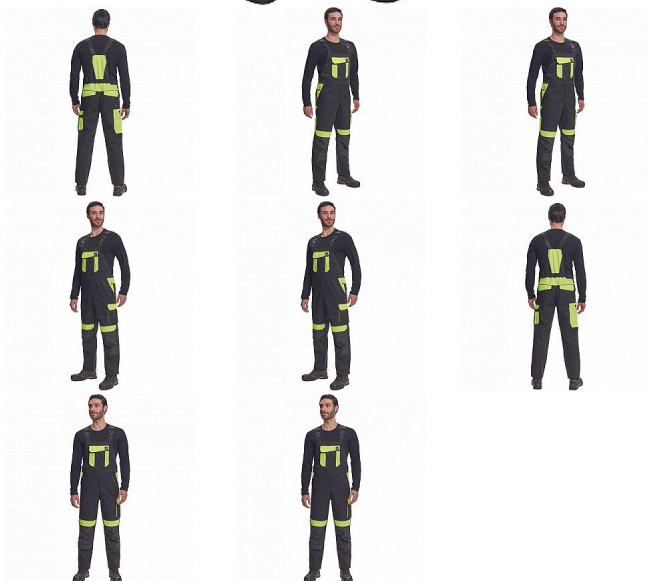

# MAX VIVO laclové č/žlutá

» PRACOVNÍ ODĚVY » Montérkové laclové kalhoty » MAX VIVO laclové č/žlutá

## Popis

- pánské pracovní kalhoty s laclem a elastickým pasem
- široké šle s plastovými sponami
- 2 přední kapsy, 1 levá zdvojená stehenní kapsa
- 1 velká náprsní kapsa na suchý zip, 2 zadní kapsy, 2 menší zadní kapsičky na pravém stehnu
- reflexní paspulky
- Oxford 600D zesílení kolen s možností horního vkládání nákokleníků
- možnost prodloužení nohavic

Kód zboží	1028102870
EAN	8591806268081
Značka	CERVA

Na skladě: U dodavatele  
U dodavatele: 165 KS

## Parametry

Značka	CERVA
Materiál	<b>Svrchní materiál:</b> 65% polyester, 35% bavlna, 250 g/m <sup>2</sup>
Barva	černá
Pohlaví	Pánské