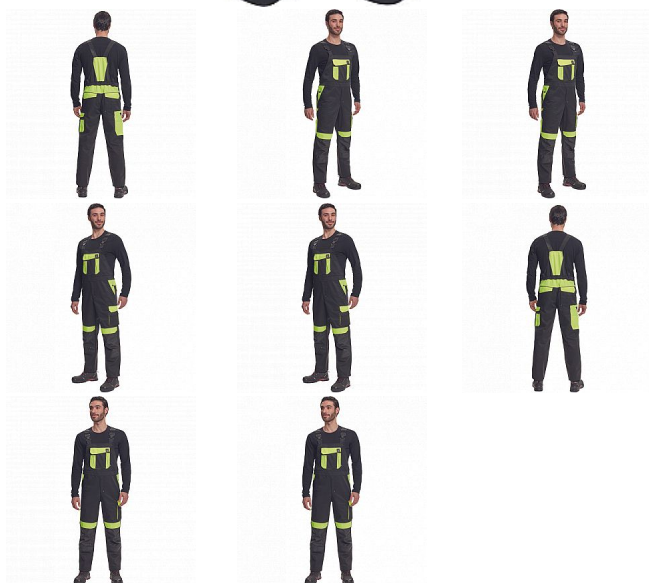

MAX VIVO laclové č/žlutá

» PRACOVNÍ ODĚVY » Montérkové laclové kalhoty » MAX VIVO laclové č/žlutá

Popis

- pánské pracovní kalhoty s laclem a elastickým pasem
- široké šle s plastovými sponami
- 2 přední kapsy, 1 levá zdvojená stehenní kapsa
- 1 velká náprsní kapsa na suchý zip, 2 zadní kapsy, 2 menší zadní kapsičky na pravém stehnu
- reflexní paspulky
- Oxford 600D zesílení kolen s možností horního vkládání nákokleníků
- možnost prodloužení nohavic

Kód zboží	1028102870
EAN	8591806268098
Značka	CERVA

Na skladě: U dodavatele
U dodavatele: 232 KS

Parametry

Značka	CERVA
Materiál	Svrchní materiál: 65% polyester, 35% bavlna, 250 g/m ²
Barva	černá
Pohlaví	Pánské