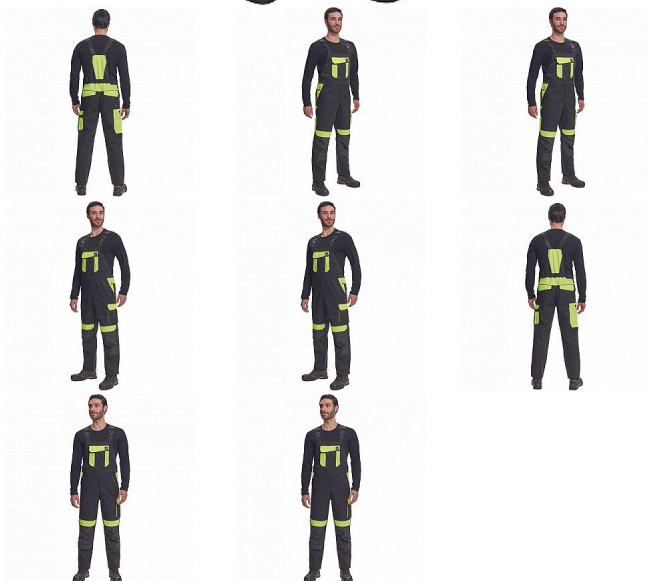

# MAX VIVO laclové č/žlutá

» PRACOVNÍ ODĚVY » Montérkové laclové kalhoty » MAX VIVO laclové č/žlutá

## Popis

- pánské pracovní kalhoty s laclem a elastickým pasem
- široké šle s plastovými sponami
- 2 přední kapsy, 1 levá zdvojená stehenní kapsa
- 1 velká náprsní kapsa na suchý zip, 2 zadní kapsy, 2 menší zadní kapsičky na pravém stehnu
- reflexní paspulky
- Oxford 600D zesílení kolen s možností horního vkládání nákokleníků
- možnost prodloužení nohavic

## Parametry

Značka	CERVA
Materiál	<b>Svrchní materiál:</b> 65% polyester, 35% bavlna, 250 g/m <sup>2</sup>
Barva	černá
Pohlaví	Pánské