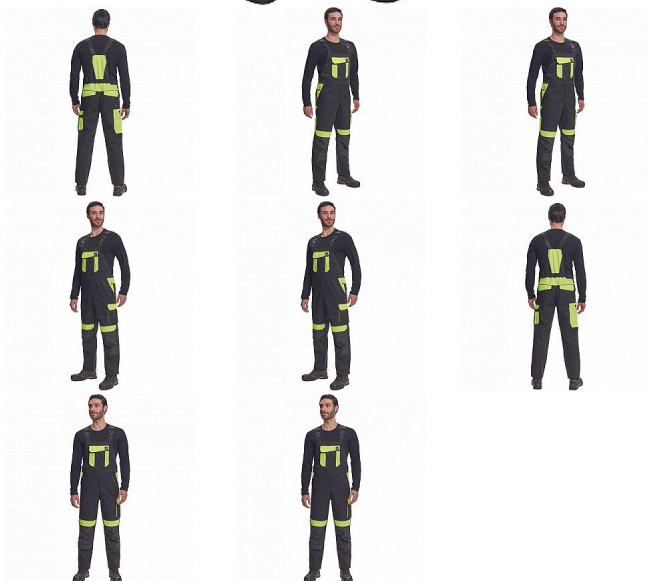

MAX VIVO laclové č/žlutá

» PRACOVNÍ ODĚVY » Montérkové laclové kalhoty » MAX VIVO laclové č/žlutá

Popis

- pánské pracovní kalhoty s laclem a elastickým pasem
- široké šle s plastovými sponami
- 2 přední kapsy, 1 levá zdvojená stehenní kapsa
- 1 velká náprsní kapsa na suchý zip, 2 zadní kapsy, 2 menší zadní kapsičky na pravém stehnu
- reflexní paspulky
- Oxford 600D zesílení kolen s možností horního vkládání nákokleníků
- možnost prodloužení nohavic

Kód zboží	1028102870
EAN	8591806268135
Značka	CERVA

Na skladě: U dodavatele
U dodavatele: 56 KS

Parametry

Značka	CERVA
Materiál	Svrchní materiál: 65% polyester, 35% bavlna, 250 g/m ²
Barva	černá
Pohlaví	Pánské