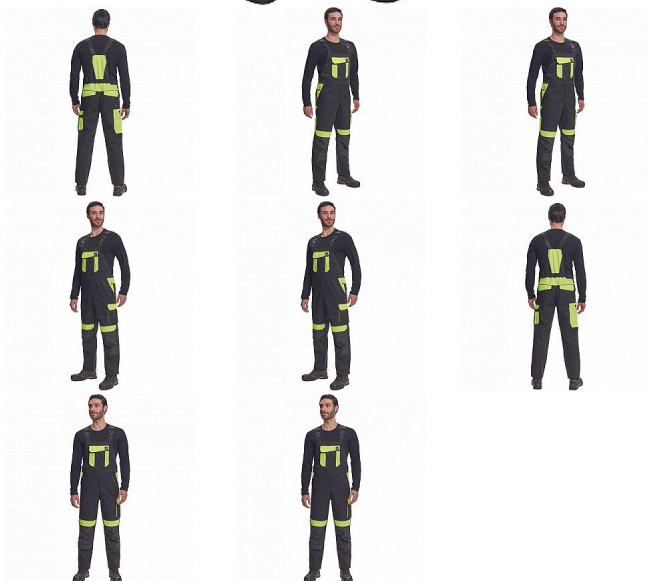

MAX VIVO laclové č/žlutá

» PRACOVNÍ ODĚVY » Montérkové laclové kalhoty » MAX VIVO laclové č/žlutá

Popis

- pánské pracovní kalhoty s laclem a elastickým pasem
- široké šle s plastovými sponami
- 2 přední kapsy, 1 levá zdvojená stehenní kapsa
- 1 velká náprsní kapsa na suchý zip, 2 zadní kapsy, 2 menší zadní kapsičky na pravém stehnu
- reflexní paspulky
- Oxford 600D zesílení kolen s možností horního vkládání nákokleníků
- možnost prodloužení nohavic

Kód zboží	1028102870
EAN	8591806268173
Značka	CERVA

Na skladě: U dodavatele
U dodavatele: 5 KS

Parametry

Značka	CERVA
Materiál	Svrchní materiál: 65% polyester, 35% bavlna, 250 g/m ²
Barva	černá
Pohlaví	Pánské