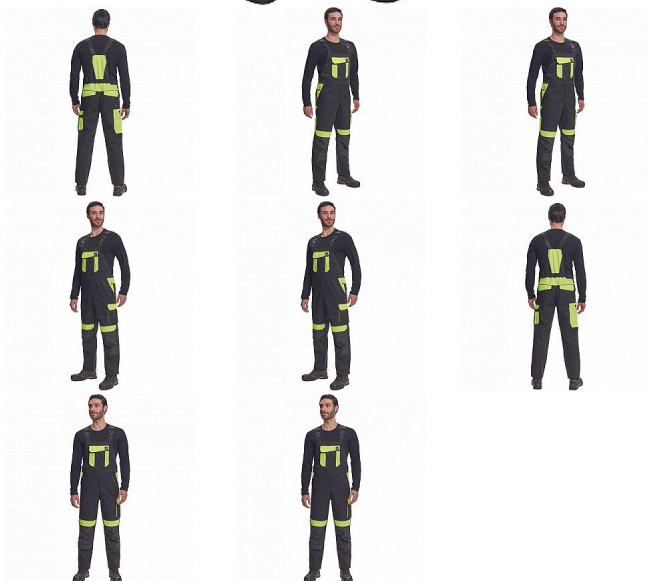

# MAX VIVO laclové č/žlutá

» PRACOVNÍ ODĚVY » Montérkové laclové kalhoty » MAX VIVO laclové č/žlutá

## Popis

- pánské pracovní kalhoty s laclem a elastickým pasem
- široké šle s plastovými sponami
- 2 přední kapsy, 1 levá zdvojená stehenní kapsa
- 1 velká náprsní kapsa na suchý zip, 2 zadní kapsy, 2 menší zadní kapsičky na pravém stehnu
- reflexní paspulky
- Oxford 600D zesílení kolen s možností horního vkládání nákokleníků
- možnost prodloužení nohavic

Kód zboží	1028102870
EAN	8591806268180
Značka	CERVA

Na skladě: U dodavatele  
U dodavatele: 2 KS

## Parametry

Značka	CERVA
Materiál	<b>Svrchní materiál:</b> 65% polyester, 35% bavlna, 250 g/m <sup>2</sup>
Barva	černá
Pohlaví	Pánské