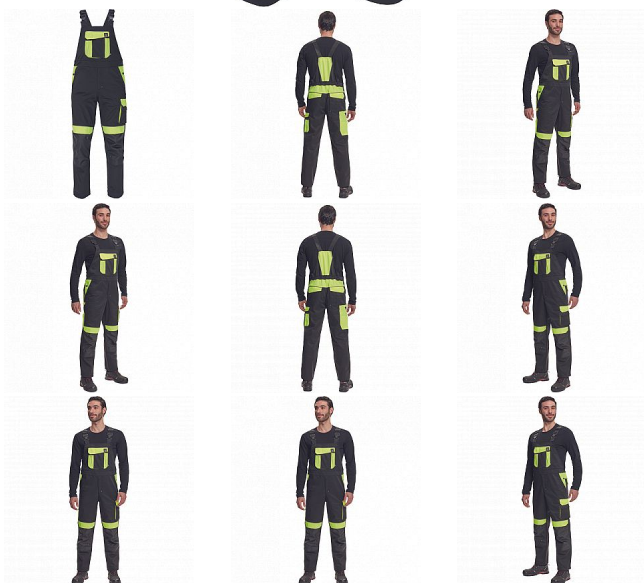

MAX VIVO laclové č/žlutá

» PRACOVNÍ ODĚVY » Montérkové laclové kalhoty

Popis

- pánské pracovní kalhoty s laclem a elastickým pasem
- široké šle s plastovými sponami
- 2 přední kapsy, 1 levá zdvojená stehenní kapsa
- 1 velká náprsní kapsa na suchý zip, 2 zadní kapsy, 2 menší zadní kapsičky na pravém stehnu
- reflexní paspulky
- Oxford 600D zesílení kolen s možností horního vkládání nákokleníků
- možnost prodloužení nohavic

Kód zboží	1028102870
Dodavatelské číslo	0353004364xxx
Značka	CERVA

Dostupnost: 872 KS

Parametry

Značka	CERVA
Materiál	Svrchní materiál: 65% polyester, 35% bavlna, 250 g/m ²
Barva	černá
Pohlaví	Pánské