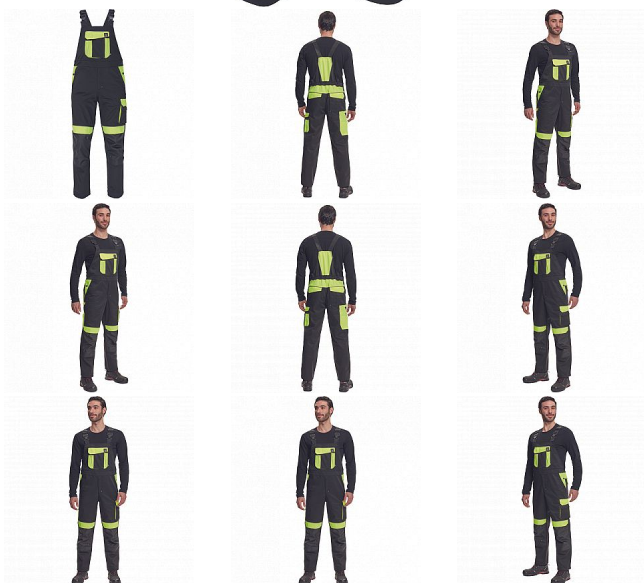

MAX VIVO laclové č/žlutá

» PRACOVNÍ ODĚVY » Montérkové laclové kalhoty

Popis

- pánské pracovní kalhoty s laclem a elastickým pasem
- široké šle s plastovými sponami
- 2 přední kapsy, 1 levá zdvojená stehenní kapsa
- 1 velká náprsní kapsa na suchý zip, 2 zadní kapsy, 2 menší zadní kapsičky na pravém stehnu
- reflexní paspulky
- Oxford 600D zesílení kolen s možností horního vkládání nákokleníků
- možnost prodloužení nohavic

Kód zboží

1028102870

Dodavatelské číslo

0353004364xxx

Značka

CERVA

Dostupnost:

872 KS

Parametry

Značka

CERVA

Materiál

Svrchní materiál: 65% polyester, 35% bavlna, 250 g/m²

Barva

černá

Pohlaví