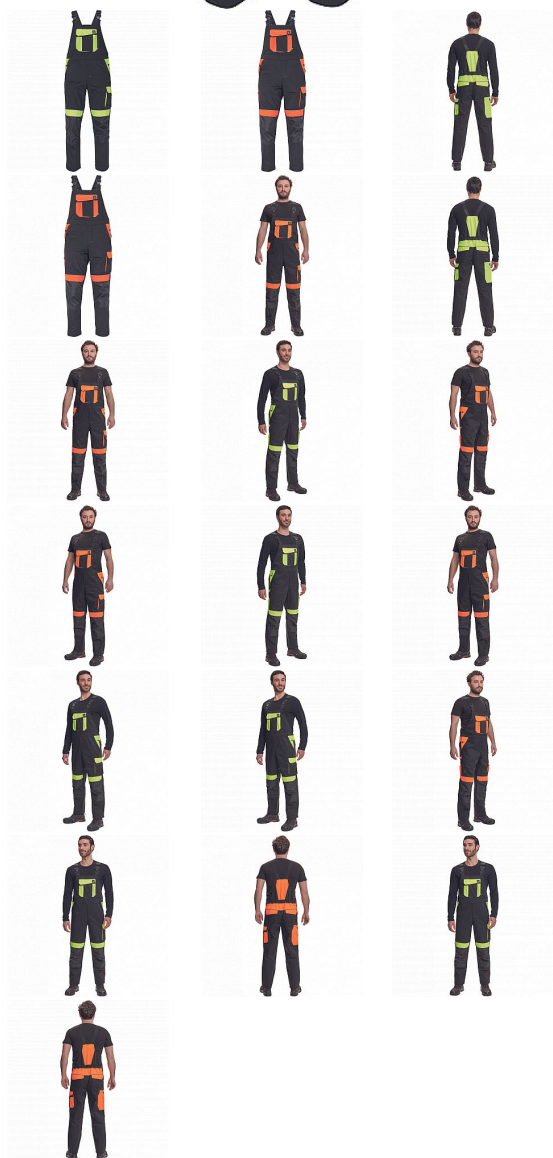

MAX VIVO laclové

» PRACOVNÍ ODĚVY » Montérkové laclové kalhoty

Kód zboží

10281028

Značka

CERVA

Na skladě:
U dodavatele:

U dodavatele
4 004 ks

MAX VIVO laclové

» PRACOVNÍ ODĚVY » Montérkové laclové kalhoty

Popis

_ pánské pracovní kalhoty s laclem a elastickým pasem
_ široké šle s plastovými sponami _ 2 přední kapsy, 1
levá zdvojená stehenní kapsa _ 1 velká náprsní kapsa na
suchý zip, 2 zadní kapsy, 2 menší zadní kapsičky na
pravém stehnu _ reflexní paspulky _ Oxford 600D
zesílení kolen s možností horního vkládání nákladení _
možnost prodloužení nohavic

Parametry

Značka	CERVA
Pohlaví	Pánské