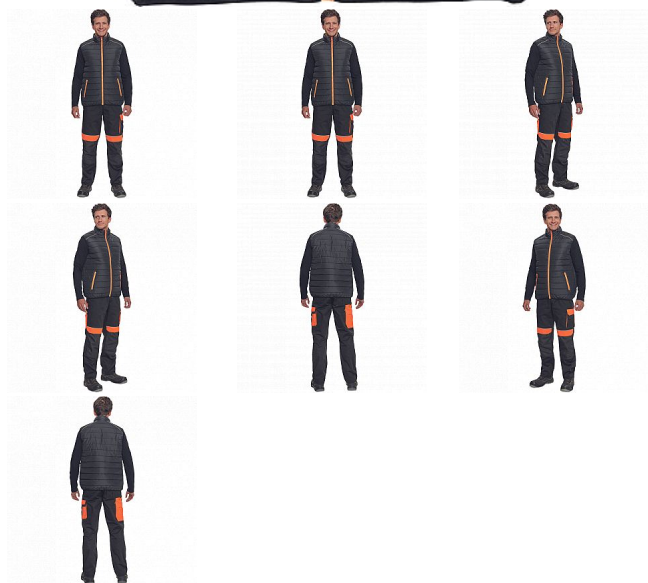

MAX VIVO LIGHT vesta č/oranžová

» PRACOVNÍ ODĚVY » Vesty » Vesty

Popis

• pánská zateplená vesta • elastický pas • zapínání na zip • 2 boční kapsy na zip

Kód zboží	1022002671
Dodavatelské číslo	03030162C1xxx
Značka	CERVA

Dostupnost: 601 KS

Parametry

Značka	CERVA
Materiál	Svrchní materiál: 100% polyester, 63 g/m ² , taffeta
Barva	černá
Pohlaví	Unisex