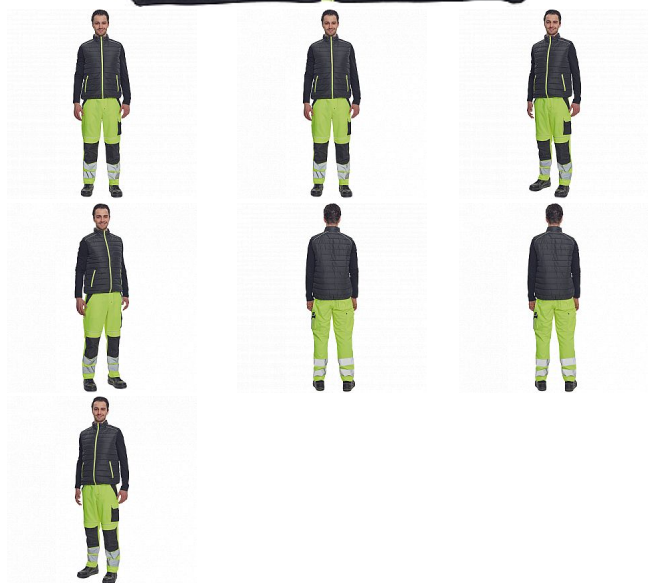

# MAX VIVO LIGHT vesta č/žlutá

» PRACOVNÍ ODĚVY » Vesty » Vesty » MAX VIVO LIGHT vesta č/žlutá

## Popis

• pánská zateplená vesta • elastický pas • zapínání na zip • 2 boční kapsy na zip

Kód zboží	1022002670
EAN	8591806267312
Značka	CERVA

Na skladě: U dodavatele

## Parametry

Značka	CERVA
Materiál	<b>Svrchní materiál:</b> 100% polyester, 63 g/m <sup>2</sup> , taffeta
Barva	černá
Pohlaví	Unisex