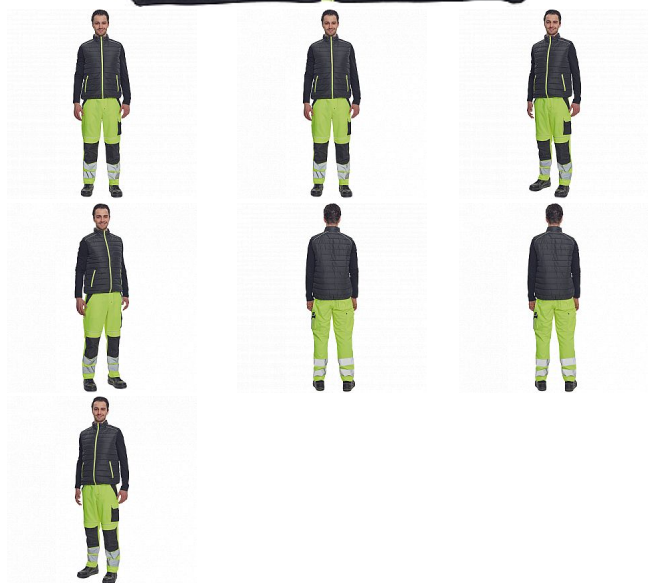

MAX VIVO LIGHT vesta č/žlutá

» PRACOVNÍ ODĚVY » Vesty » Vesty » MAX VIVO LIGHT vesta č/žlutá

Popis

• pánská zateplená vesta • elastický pas • zapínání na zip • 2 boční kapsy na zip

Kód zboží	1022002670
EAN	8591806267329
Značka	CERVA

Na skladě: U dodavatele

Parametry

Značka	CERVA
Materiál	Svrchní materiál: 100% polyester, 63 g/m ² , taffeta
Barva	černá
Pohlaví	Unisex