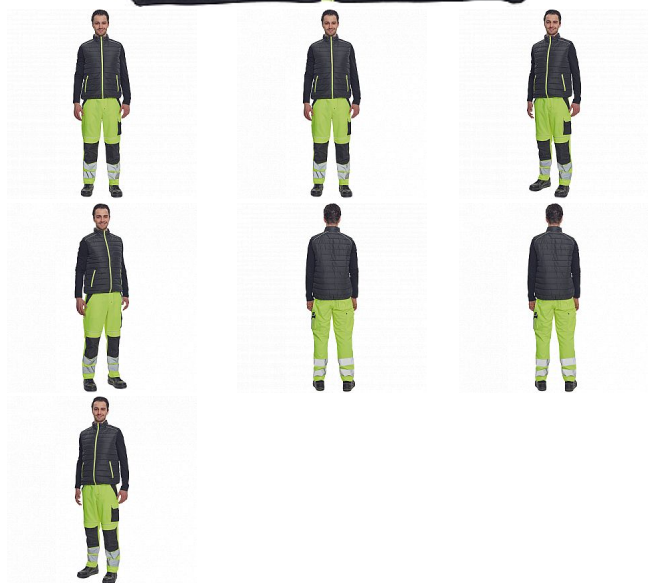

MAX VIVO LIGHT vesta č/žlutá

» PRACOVNÍ ODĚVY » Vesty » Vesty » MAX VIVO LIGHT vesta č/žlutá

Popis

• pánská zateplená vesta • elastický pas • zapínání na zip • 2 boční kapsy na zip

Kód zboží	1022002670
EAN	8591806267282
Značka	CERVA

Na skladě: U dodavatele

Parametry

Značka	CERVA
Materiál	Svrchní materiál: 100% polyester, 63 g/m ² , taffeta
Barva	černá
Pohlaví	Unisex