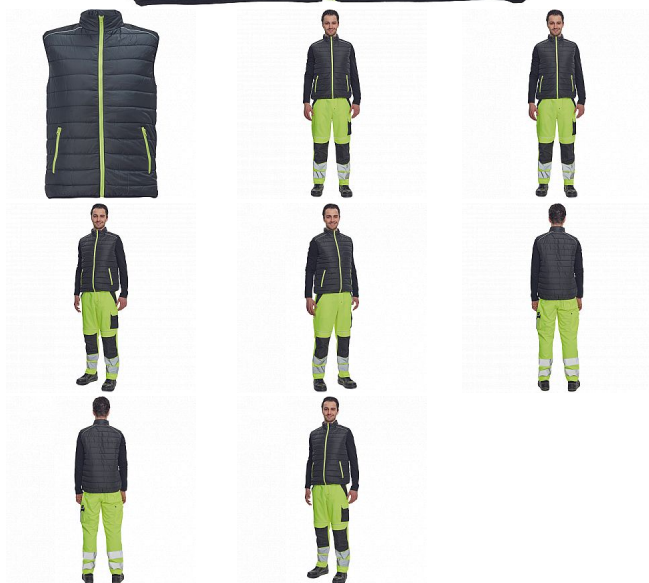

MAX VIVO LIGHT vesta č/žlutá

» PRACOVNÍ ODĚVY » Vesty » Vesty » MAX VIVO LIGHT vesta č/žlutá

Popis

• pánská zateplená vesta • elastický pas • zapínání na zip • 2 boční kapsy na zip

| | |
|-----------|---------------|
| Kód zboží | 1022002670 |
| EAN | 8591806267282 |
| Značka | CERVA |

Na skladě: U dodavatele

Parametry

| | |
|----------|--|
| Značka | CERVA |
| Materiál | Svrchní materiál: 100% polyester, 63 g/m ² , taffeta |
| Barva | černá |
| Pohlaví | Unisex |