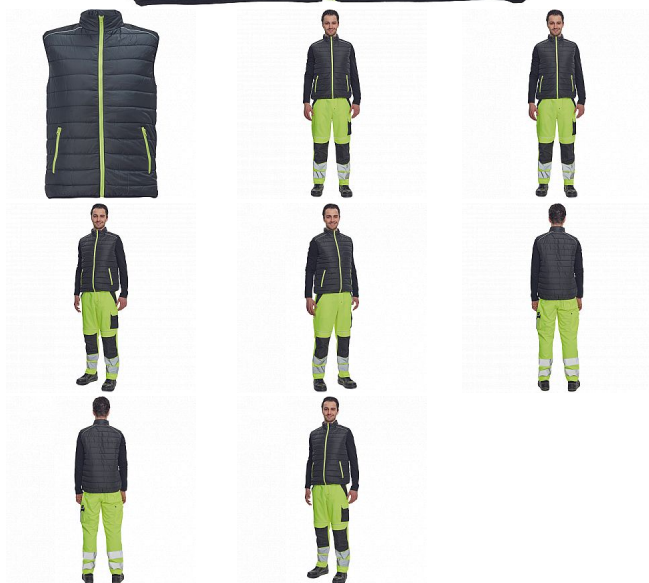

MAX VIVO LIGHT vesta č/žlutá

» PRACOVNÍ ODĚVY » Vesty » Vesty » MAX VIVO LIGHT vesta č/žlutá

Popis

• pánská zateplená vesta • elastický pas • zapínání na zip • 2 boční kapsy na zip

Kód zboží	1022002670
EAN	8591806267275
Značka	CERVA

Na skladě: U dodavatele

Parametry

Značka	CERVA
Materiál	Svrchní materiál: 100% polyester, 63 g/m ² , taffeta
Barva	černá
Pohlaví	Unisex