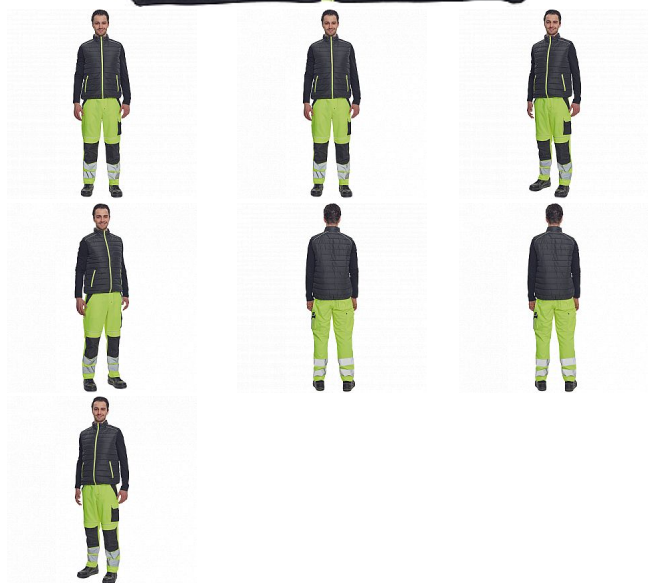

MAX VIVO LIGHT vesta č/žlutá

» PRACOVNÍ ODĚVY » Vesty » Vesty » MAX VIVO LIGHT vesta č/žlutá

Popis

• pánská zateplená vesta • elastický pas • zapínání na zip • 2 boční kapsy na zip

| | |
|-----------|---------------|
| Kód zboží | 1022002670 |
| EAN | 8591806267275 |
| Značka | CERVA |

Na skladě: U dodavatele

Parametry

| | |
|----------|--|
| Značka | CERVA |
| Materiál | Svrchní materiál: 100% polyester, 63 g/m ² , taffeta |
| Barva | černá |
| Pohlaví | Unisex |