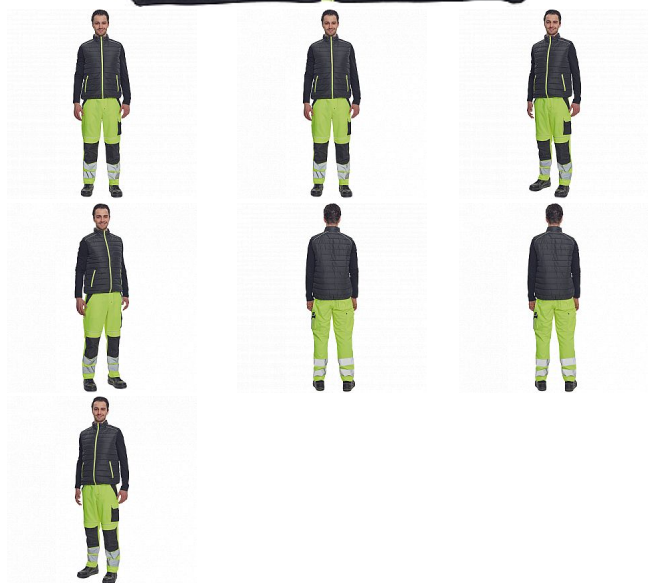

MAX VIVO LIGHT vesta č/žlutá

» PRACOVNÍ ODĚVY » Vesty » Vesty » MAX VIVO LIGHT vesta č/žlutá

Popis

• pánská zateplená vesta • elastický pas • zapínání na zip • 2 boční kapsy na zip

Kód zboží	1022002670
EAN	8591806267268
Značka	CERVA

Na skladě: U dodavatele

Parametry

Značka	CERVA
Materiál	Svrchní materiál: 100% polyester, 63 g/m ² , taffeta
Barva	černá
Pohlaví	Unisex