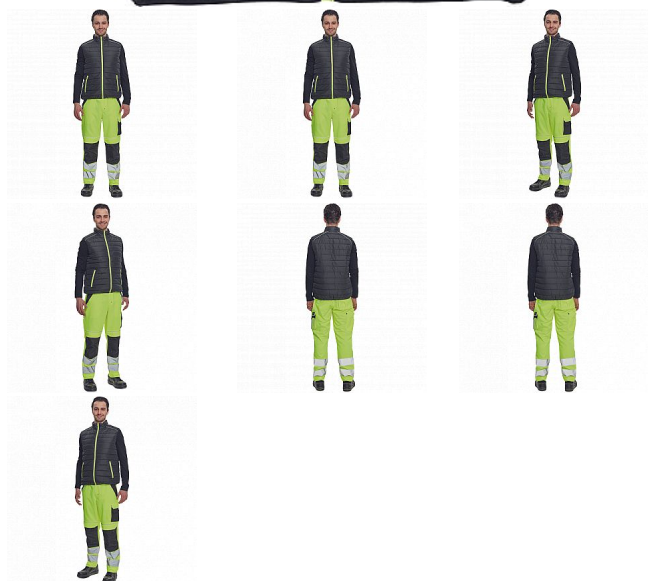

# MAX VIVO LIGHT vesta č/žlutá

» PRACOVNÍ ODĚVY » Vesty » Vesty » MAX VIVO LIGHT vesta č/žlutá

## Popis

• pánská zateplená vesta • elastický pas • zapínání na zip • 2 boční kapsy na zip

Kód zboží	1022002670
EAN	8591806267268
Značka	CERVA

Na skladě: U dodavatele

## Parametry

Značka	CERVA
Materiál	<b>Svrchní materiál:</b> 100% polyester, 63 g/m <sup>2</sup> , taffeta
Barva	černá
Pohlaví	Unisex