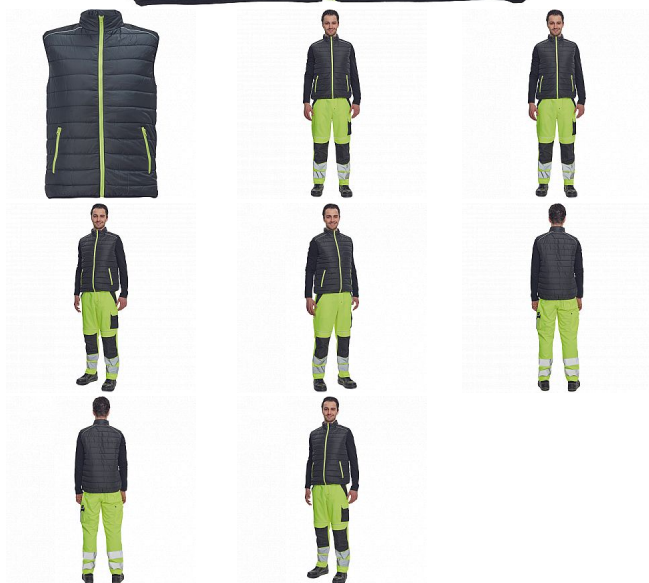

# MAX VIVO LIGHT vesta č/žlutá

» PRACOVNÍ ODĚVY » Vesty » Vesty » MAX VIVO LIGHT vesta č/žlutá

## Popis

• pánská zateplená vesta • elastický pas • zapínání na zip • 2 boční kapsy na zip

Kód zboží	1022002670
EAN	8591806267299
Značka	CERVA

Na skladě: U dodavatele

## Parametry

Značka	CERVA
Materiál	<b>Svrchní materiál:</b> 100% polyester, 63 g/m <sup>2</sup> , taffeta
Barva	černá
Pohlaví	Unisex