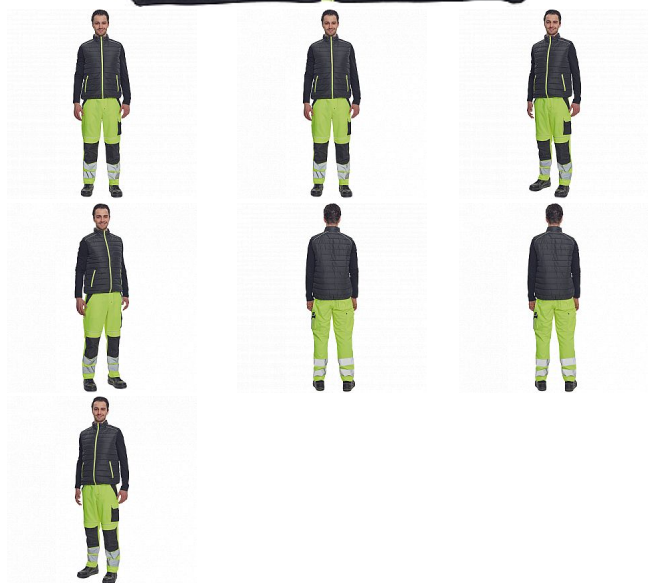

# MAX VIVO LIGHT vesta č/žlutá

» PRACOVNÍ ODĚVY » Vesty » Vesty » MAX VIVO LIGHT vesta č/žlutá

## Popis

• pánská zateplená vesta • elastický pas • zapínání na zip • 2 boční kapsy na zip

Kód zboží	1022002670
EAN	8591806267299
Značka	CERVA

Na skladě: U dodavatele

## Parametry

Značka	CERVA
Materiál	<b>Svrchní materiál:</b> 100% polyester, 63 g/m <sup>2</sup> , taffeta
Barva	černá
Pohlaví	Unisex