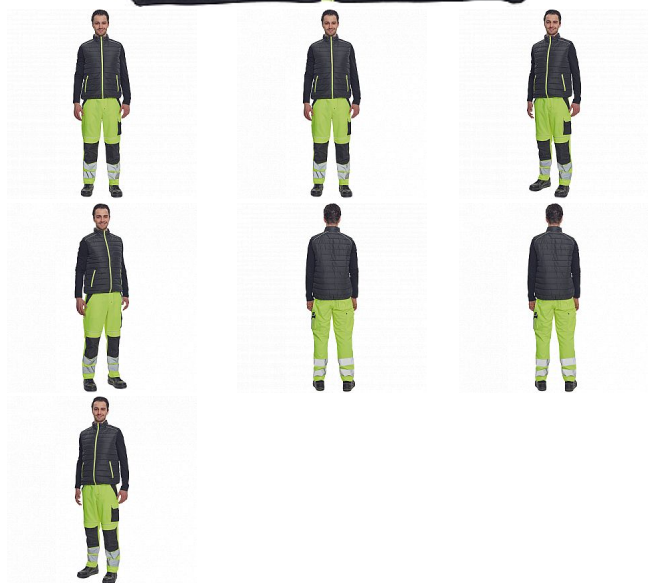

MAX VIVO LIGHT vesta č/žlutá

» PRACOVNÍ ODĚVY » Vesty » Vesty » MAX VIVO LIGHT vesta č/žlutá

Popis

• pánská zateplená vesta • elastický pas • zapínání na zip • 2 boční kapsy na zip

Kód zboží	1022002670
EAN	8591806267299
Značka	CERVA

Na skladě: U dodavatele

Parametry

Značka	CERVA
Materiál	Svrchní materiál: 100% polyester, 63 g/m ² , taffeta
Barva	černá
Pohlaví	Unisex