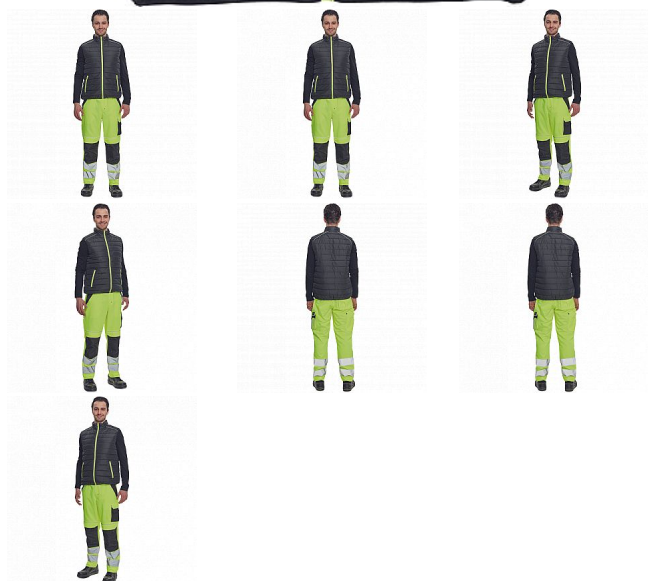

# MAX VIVO LIGHT vesta č/žlutá

» PRACOVNÍ ODĚVY » Vesty » Vesty » MAX VIVO LIGHT vesta č/žlutá

## Popis

• pánská zateplená vesta • elastický pas • zapínání na zip • 2 boční kapsy na zip

Kód zboží	1022002670
EAN	8591806267305
Značka	CERVA

Na skladě: U dodavatele

## Parametry

Značka	CERVA
Materiál	<b>Svrchní materiál:</b> 100% polyester, 63 g/m <sup>2</sup> , taffeta
Barva	černá
Pohlaví	Unisex