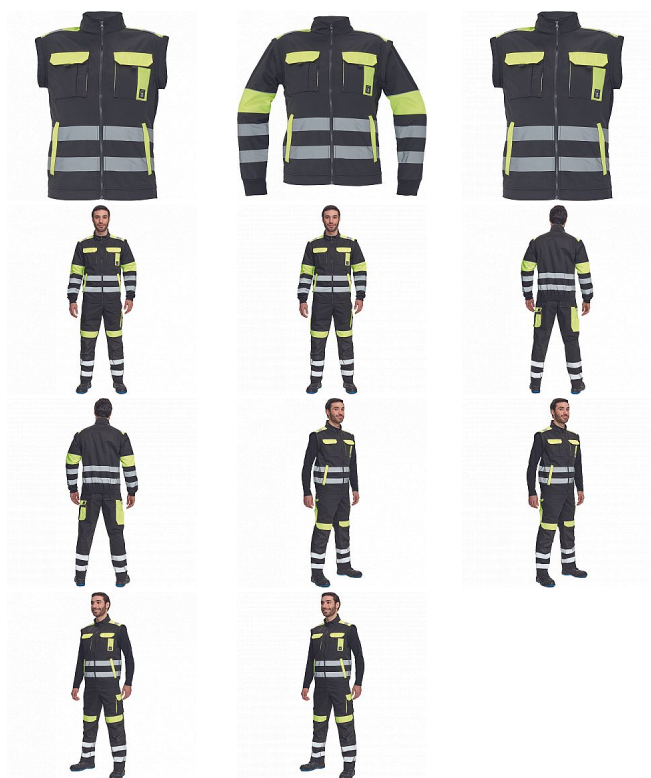

MAX VIVO RFLX bunda černá/žlutá 44

» PRACOVNÍ ODĚVY » Montérkové bundy » Bundy montérkové

Kód zboží	1030002970
Dodavatelské číslo	0351003964xxx
EAN	8591806284098
Značka	CERVA

Na skladě: U dodavatele
U dodavatele: 46 KS

MAX VIVO RFLX bunda černá/žlutá 44

» PRACOVNÍ ODĚVY » Montérkové bundy » Bundy montérkové

Popis

- pánská reflexní pracovní bunda se zapínáním na zip
- odepínatelné rukávy
- 2 přední kapsy
- 2 náprsní kapsy
- zesílení namáhaných míst ramen a loktů
- dvojice našitých 5 cm reflexních pruhů přes spodní obvod pasu a rukávů
- 2 menší pruhy přes ramena
- reflexní paspulky lemující zesílené části rukávů a ramen
- pružné náplety manžet rukávů a elastický spodní obvod pasu

Parametry

Značka	CERVA
Materiál	Svrchní materiál: 65% polyester, 35% bavlna, 250 g/m ²
Barva	HV reflexní v kombinaci
Pohlaví	Unisex