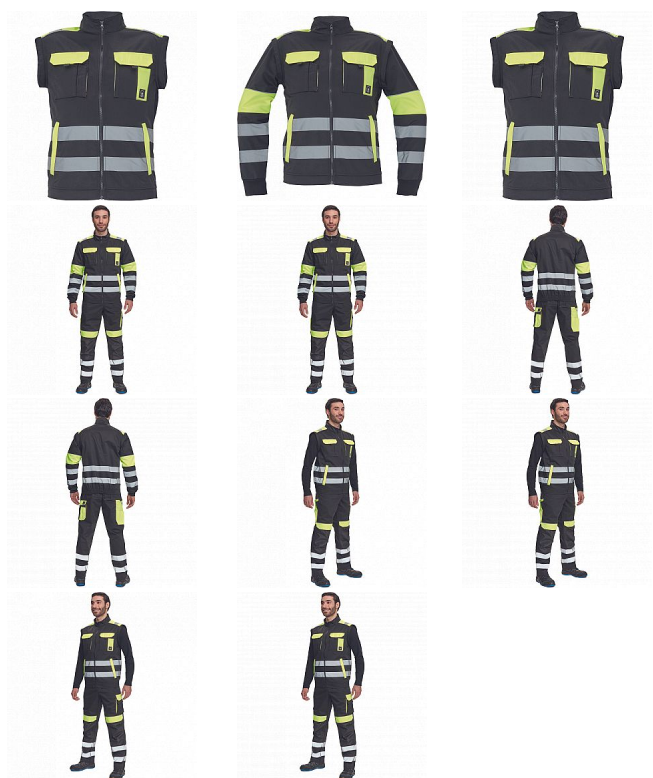

# MAX VIVO RFLX bunda černá/žlutá 48

» PRACOVNÍ ODĚVY » Montérkové bundy » Bundy montérkové

Kód zboží	1030002970
Dodavatelské číslo	0351003964xxx
EAN	8591806284111
Značka	CERVA

Na skladě: U dodavatele  
U dodavatele: 27 KS

# MAX VIVO RFLX bunda černá/žlutá 48

» PRACOVNÍ ODĚVY » Montérkové bundy » Bundy montérkové

## Popis

- pánská reflexní pracovní bunda se zapínáním na zip
- odepínatelné rukávy
- 2 přední kapsy
- 2 náprsní kapsy
- zesílení namáhaných míst ramen a loktů
- dvojice našitých 5 cm reflexních pruhů přes spodní obvod pasu a rukávů
- 2 menší pruhy přes ramena
- reflexní paspulky lemující zesílené části rukávů a ramen
- pružné náplety manžet rukávů a elastický spodní obvod pasu

## Parametry

Značka	CERVA
Materiál	<b>Svrchní materiál:</b> 65% polyester, 35% bavlna, 250 g/m <sup>2</sup>
Barva	HV reflexní v kombinaci
Pohlaví	Unisex