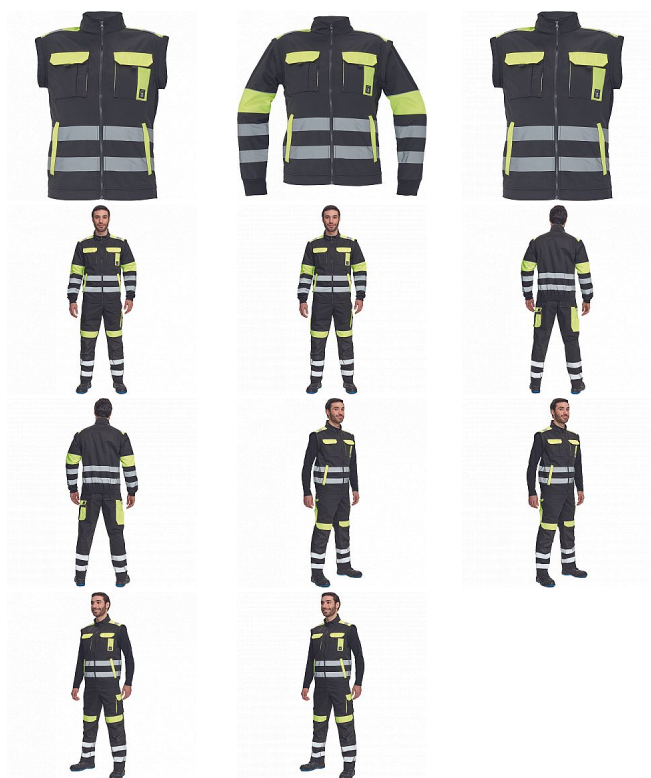

# MAX VIVO RFLX bunda černá/žlutá 50

» PRACOVNÍ ODĚVY » Montérkové bundy » Bundy montérkové

Kód zboží	1030002970
Dodavatelské číslo	0351003964xxx
EAN	8591806284128
Značka	CERVA

Na skladě: U dodavatele  
U dodavatele: 139 KS

# MAX VIVO RFLX bunda černá/žlutá 50

» PRACOVNÍ ODĚVY » Montérkové bundy » Bundy montérkové

## Popis

- pánská reflexní pracovní bunda se zapínáním na zip
- odepínatelné rukávy
- 2 přední kapsy
- 2 náprsní kapsy
- zesílení namáhaných míst ramen a loktů
- dvojice našitých 5 cm reflexních pruhů přes spodní obvod pasu a rukávů
- 2 menší pruhy přes ramena
- reflexní paspulky lemující zesílené části rukávů a ramen
- pružné náplety manžet rukávů a elastický spodní obvod pasu

## Parametry

Značka	CERVA
Materiál	<b>Svrchní materiál:</b> 65% polyester, 35% bavlna, 250 g/m <sup>2</sup>
Barva	HV reflexní v kombinaci
Pohlaví	Unisex