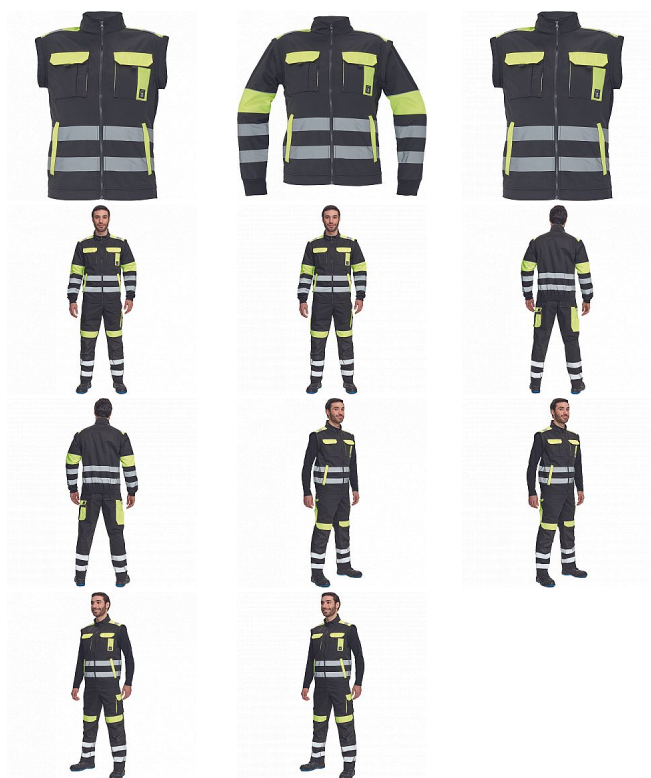

MAX VIVO RFLX bunda černá/žlutá 62

» PRACOVNÍ ODĚVY » Montérkové bundy » Bundy montérkové

Kód zboží	1030002970
Dodavatelské číslo	0351003964xxx
EAN	8591806284180
Značka	CERVA

Na skladě: U dodavatele
U dodavatele: 61 KS

MAX VIVO RFLX bunda černá/žlutá 62

» PRACOVNÍ ODĚVY » Montérkové bundy » Bundy montérkové

Popis

- pánská reflexní pracovní bunda se zapínáním na zip
- odepínatelné rukávy
- 2 přední kapsy
- 2 náprsní kapsy
- zesílení namáhaných míst ramen a loktů
- dvojice našitých 5 cm reflexních pruhů přes spodní obvod pasu a rukávů
- 2 menší pruhy přes ramena
- reflexní paspulky lemující zesílené části rukávů a ramen
- pružné náplety manžet rukávů a elastický spodní obvod pasu

Parametry

Značka	CERVA
Materiál	Svrchní materiál: 65% polyester, 35% bavlna, 250 g/m ²
Barva	HV reflexní v kombinaci
Pohlaví	Unisex