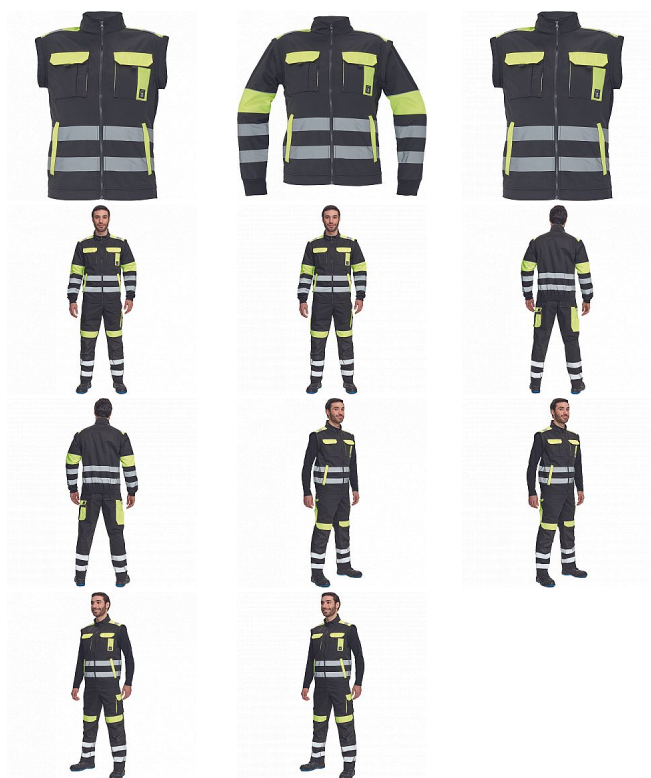

MAX VIVO RFLX bunda černá/žlutá 68

» PRACOVNÍ ODĚVY » Montérkové bundy » Bundy montérkové

Kód zboží	1030002970
Dodavatelské číslo	0351003964xxx
EAN	8591806284210
Značka	CERVA

Na skladě: 1 KS
U dodavatele: 7 KS

MAX VIVO RFLX bunda černá/žlutá 68

» PRACOVNÍ ODĚVY » Montérkové bundy » Bundy montérkové

Popis

- pánská reflexní pracovní bunda se zapínáním na zip
- odepínatelné rukávy
- 2 přední kapsy
- 2 náprsní kapsy
- zesílení namáhaných míst ramen a loktů
- dvojice našitých 5 cm reflexních pruhů přes spodní obvod pasu a rukávů
- 2 menší pruhy přes ramena
- reflexní paspulky lemující zesílené části rukávů a ramen
- pružné náplety manžet rukávů a elastický spodní obvod pasu

Parametry

Značka	CERVA
Materiál	Svrchní materiál: 65% polyester, 35% bavlna, 250 g/m ²
Barva	HV reflexní v kombinaci
Pohlaví	Unisex