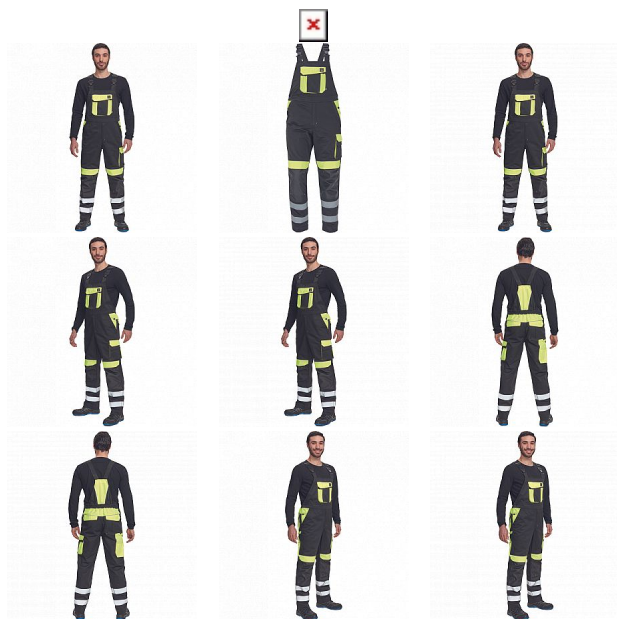

# MAX VIVO RFLX Iaclové černá/žlutá 50

» PRACOVNÍ ODĚVY » Montérkové Iaclové kalhoty

Kód zboží	1028102970
Dodavatelské číslo	0353004464xxx
EAN	8591806284388
Značka	CERVA

Na skladě: U dodavatele  
U dodavatele: 103 KS

## Popis

- pánské reflexní pracovní kalhoty s Iaclem a elastickým pasem
- široké šle s plastovými sponami
- 2 přední kapsy, 1 levá zdvojená stehenní kapsa
- 1 velká náprsní kapsa na suchý zip, 2 zadní kapsy, 2 menší zadní kapsičky na pravém stehnu
- dvojice našitých 5 cm reflexních pruhů na spodní části nohavic, reflexní paspulky
- Oxford 600D zesílení kolen s možností horního vkládání nákoleníků
- možnost prodloužení nohavic

## Parametry

Značka	CERVA
Materiál	<b>Svrchní materiál:</b> 65% polyester, 35% bavlna, 250 g/m <sup>2</sup>
Barva	HV reflexní v kombinaci
Pohlaví	Pánské