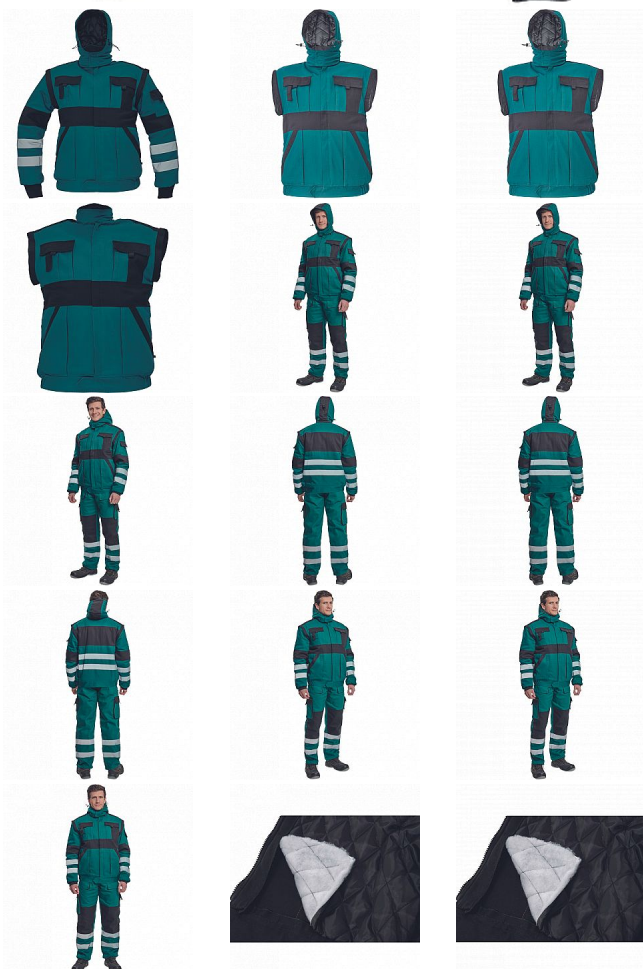

MAX WIN RFX bunda ZELENÁ/ČERNÁ

» PRACOVNÍ ODĚVY » Bundy » Bundy zimní » MAX WIN RFX bunda ZELENÁ/ČERNÁ

Kód zboží	1020002906
EAN	8591806216143
Značka	CERVA

Na skladě:	U dodavatele
U dodavatele:	58 KS

MAX WIN RFX bunda ZELENÁ/ČERNÁ

» PRACOVNÍ ODĚVY » Bundy » Bundy zimní » MAX WIN RFX bunda ZELENÁ/ČERNÁ

Popis

• zateplená bunda s elastickým pasem a odepínatelnými rukávy • zapínání na zip kryté légou • 2 přední kapsy • 2 zdvojené náprsní kapsy • 1 malá kapsa na levém rukávu • integrovaná kapuce v límci se stažením na šňůrku • reflexní pruhy po odvodu rukávů • elastické manžety rukávů

Parametry

Značka	CERVA
Materiál	Svrchní materiál: 100% bavlna, 260 g/m ²
Barva	zelená
Pohlaví	Unisex