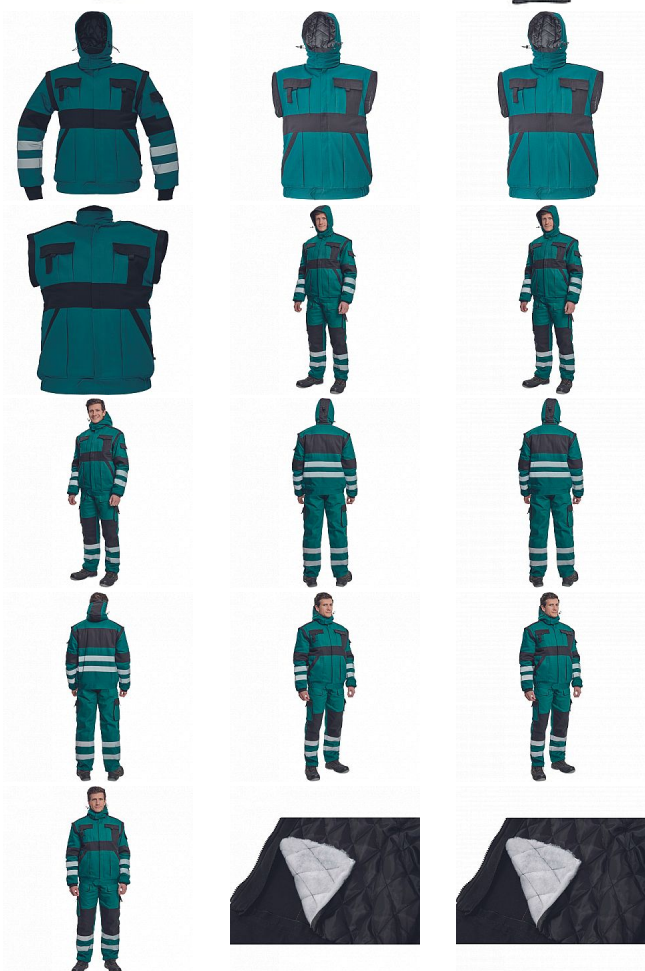

# MAX WIN RFX bunda ZELENÁ/ČERNÁ

» PRACOVNÍ ODĚVY » Bundy » Bundy zimní » MAX WIN RFX bunda ZELENÁ/ČERNÁ

Kód zboží 1020002906

EAN 8591806216198

Značka CERVA

Na skladě: U dodavatele  
U dodavatele: 15 KS

# MAX WIN RFX bunda ZELENÁ/ČERNÁ

» PRACOVNÍ ODĚVY » Bundy » Bundy zimní » MAX WIN RFX bunda ZELENÁ/ČERNÁ

## Popis

- zateplená bunda s elastickým pasem a odepínatelnými rukávy
- zapínání na zip kryté légou
- 2 přední kapsy
- 2 zdvojené náprsní kapsy
- 1 malá kapsa na levém rukávu
- integrovaná kapuce v límci se stažením na šňůrku
- reflexní pruhy po odvodu rukávů
- elastické manžety rukávů

## Parametry

Značka	CERVA
Materiál	<b>Svrchní materiál:</b> 100% bavlna, 260 g/m <sup>2</sup>
Barva	zelená
Pohlaví	Unisex