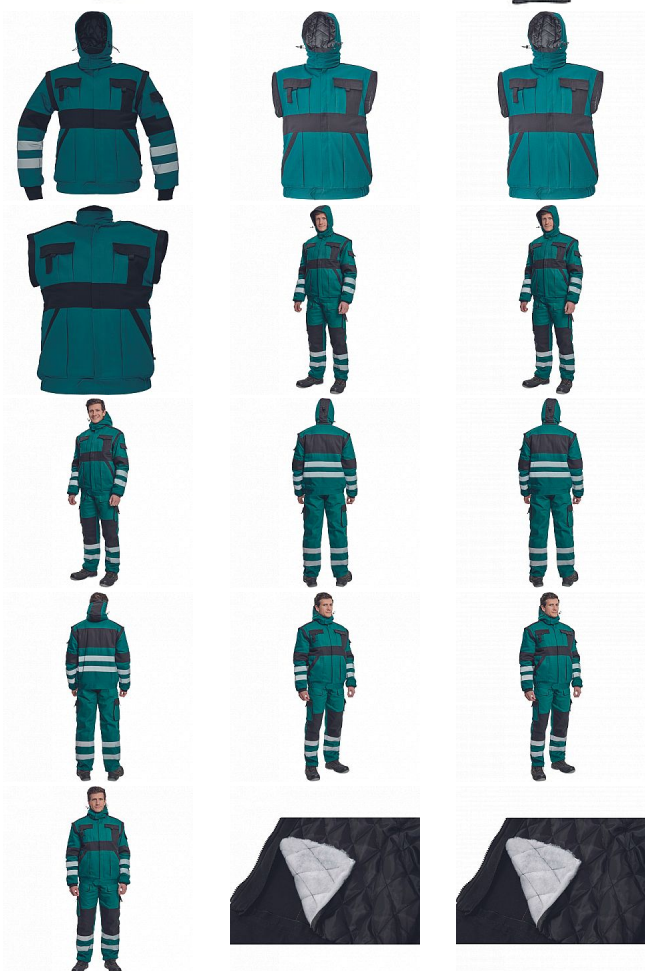

MAX WIN RFX bunda ZELENÁ/ČERNÁ

» PRACOVNÍ ODĚVY » Bundy » Bundy zimní » MAX WIN RFX bunda ZELENÁ/ČERNÁ

Kód zboží 1020002906

EAN 8591806216204

Značka CERVA

Na skladě:

U dodavatele

MAX WIN RFX bunda ZELENÁ/ČERNÁ

» PRACOVNÍ ODĚVY » Bundy » Bundy zimní » MAX WIN RFX bunda ZELENÁ/ČERNÁ

Popis

- zateplená bunda s elastickým pasem a odepínatelnými rukávy
- zapínání na zip kryté légou
- 2 přední kapsy
- 2 zdvojené náprsní kapsy
- 1 malá kapsa na levém rukávu
- integrovaná kapuce v límci se stažením na šňůrku
- reflexní pruhy po odvodu rukávů
- elastické manžety rukávů

Parametry

| | |
|----------|--|
| Značka | CERVA |
| Materiál | Svrchní materiál: 100% bavlna, 260 g/m ² |
| Barva | zelená |
| Pohlaví | Unisex |