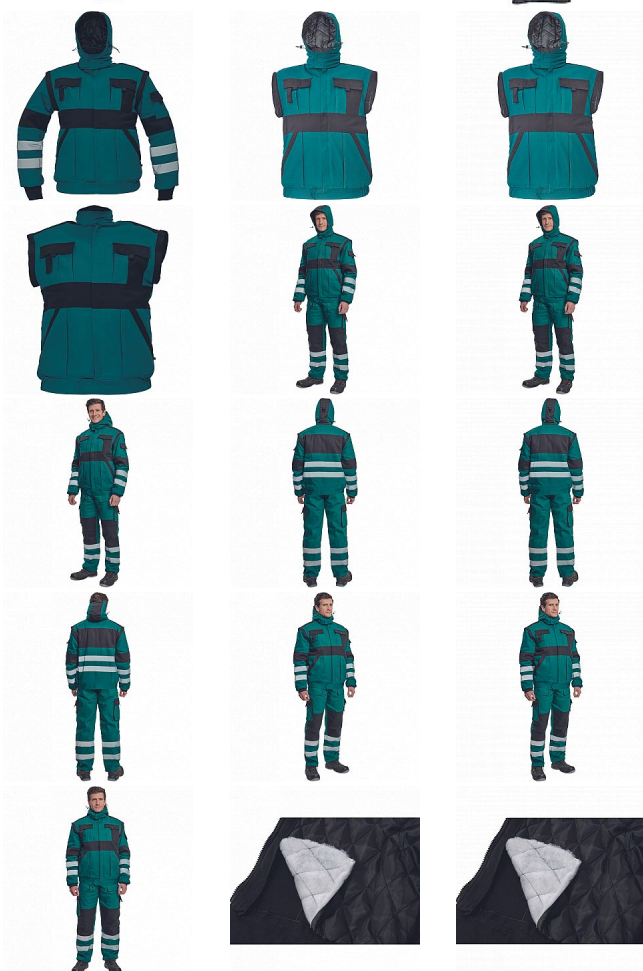

MAX WIN RFX bunda ZELENÁ/ČERNÁ

» PRACOVNÍ ODĚVY » Bundy » Bundy zimní » MAX WIN RFX bunda ZELENÁ/ČERNÁ

Kód zboží	1020002906
EAN	8591806216211
Značka	CERVA

Na skladě:	U dodavatele
U dodavatele:	16 KS

MAX WIN RFX bunda ZELENÁ/ČERNÁ

» PRACOVNÍ ODĚVY » Bundy » Bundy zimní » MAX WIN RFX bunda ZELENÁ/ČERNÁ

Popis

- zateplená bunda s elastickým pasem a odepínatelnými rukávy
- zapínání na zip kryté légou
- 2 přední kapsy
- 2 zdvojené náprsní kapsy
- 1 malá kapsa na levém rukávu
- integrovaná kapuce v límci se stažením na šňůrku
- reflexní pruhy po odvodu rukávů
- elastické manžety rukávů

Parametry

Značka	CERVA
Materiál	Svrchní materiál: 100% bavlna, 260 g/m ²
Barva	zelená
Pohlaví	Unisex