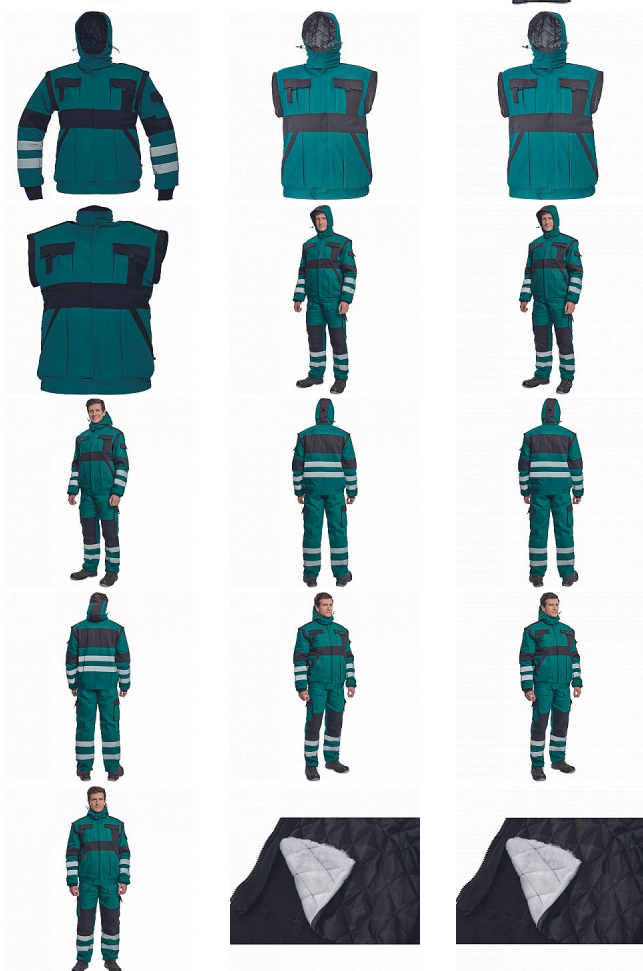

MAX WIN RFX bunda ZELENÁ/ČERNÁ

» PRACOVNÍ ODĚVY » Bundy » Bundy zimní » MAX WIN RFX bunda ZELENÁ/ČERNÁ

Kód zboží

1020002906

EAN

8591806216235

Značka

CERVA

Na skladě:

U dodavatele

U dodavatele:

1 KS

MAX WIN RFX bunda ZELENÁ/ČERNÁ

» PRACOVNÍ ODĚVY » Bundy » Bundy zimní » MAX WIN RFX bunda ZELENÁ/ČERNÁ

Popis

- zateplená bunda s elastickým pasem a odepínatelnými rukávy
- zapínání na zip kryté légou
- 2 přední kapsy
- 2 zdvojené náprsní kapsy
- 1 malá kapsa na levém rukávu
- integrovaná kapuce v límci se stažením na šňůrku
- reflexní pruhy po odvodu rukávů
- elastické manžety rukávů

Parametry

Značka	CERVA
Materiál	Svrchní materiál: 100% bavlna, 260 g/m ²
Barva	zelená
Pohlaví	Unisex