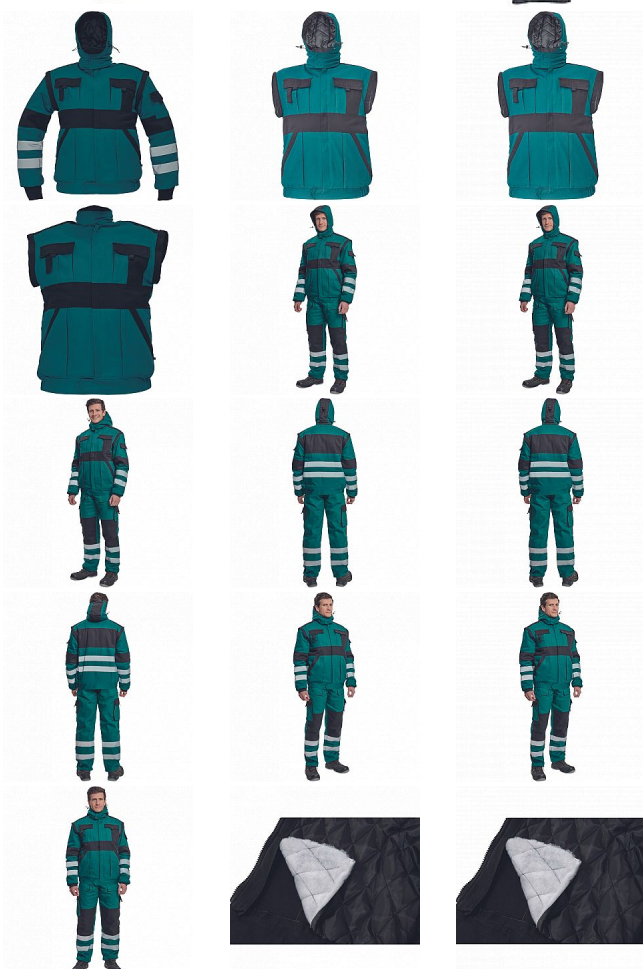

# MAX WIN RFX bunda ZELENÁ/ČERNÁ

» PRACOVNÍ ODĚVY » Bundy » Bundy zimní

Kód zboží

1020002906

Dodavatelské číslo

0301045218xxx

Značka

CERVA

Dostupnost:

122 KS

# MAX WIN RFX bunda ZELENÁ/ČERNÁ

» PRACOVNÍ ODĚVY » Bundy » Bundy zimní

## Popis

• zateplená bunda s elastickým pasem a odepínatelnými rukávy • zapínání na zip kryté légou • 2 přední kapsy • 2 zdvojené náprsní kapsy • 1 malá kapsa na levém rukávu • integrovaná kapuce v límci se stažením na šňůrku • reflexní pruhy po odvodu rukávů • elastické manžety rukávů