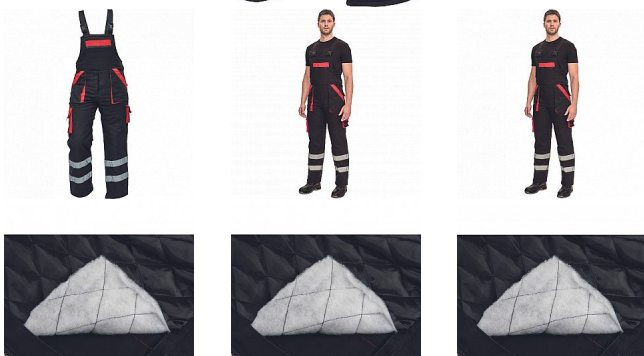

# MAX WIN RFX Iaclové ČERNÁ/ČERVENÁ

» PRACOVNÍ ODĚVY » Montérkové kalhoty » Kalhoty zimní » MAX WIN RFX Iaclové ČERNÁ/ČERVENÁ

## Popis

- pánské zateplené pracovní kalhoty s Iaclem
- široké šle s plastovými sponami
- 2 přední kapsy, 2 stehenní kapsy
- 1 velká náprsní kapsa na zip, 2 zadní kapsy
- reflexní pruhy po odvodu spodních nohavic
- zesílená oblast kolen

## Parametry

Značka	CERVA
Materiál	<b>Svrchní materiál:</b> 100% bavlna, 260 g/m <sup>2</sup>
Barva	černá
Pohlaví	Pánské