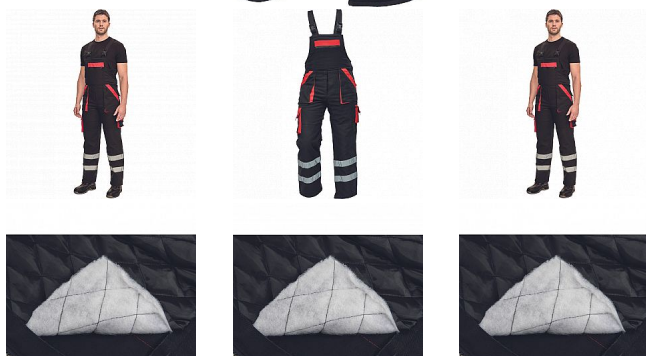

MAX WIN RFX Iaclové ČERNÁ/ČERVENÁ

» PRACOVNÍ ODĚVY » Montérkové kalhoty » Kalhoty zimní

Popis

- pánské zateplené pracovní kalhoty s iaclem
- široké šle s plastovými sponami
- 2 přední kapsy, 2 stehenní kapsy
- 1 velká náprsní kapsa na zip, 2 zadní kapsy
- reflexní pruhy po odvodu spodních nohavic
- zesílená oblast kolen

Kód zboží	1028502501
Dodavatelské číslo	0302031065xxx
Značka	CERVA

Dostupnost: 679 KS

Parametry

Značka	CERVA
Materiál	Svrchní materiál: 100% bavlna, 260 g/m ²
Barva	černá
Pohlaví	Pánské